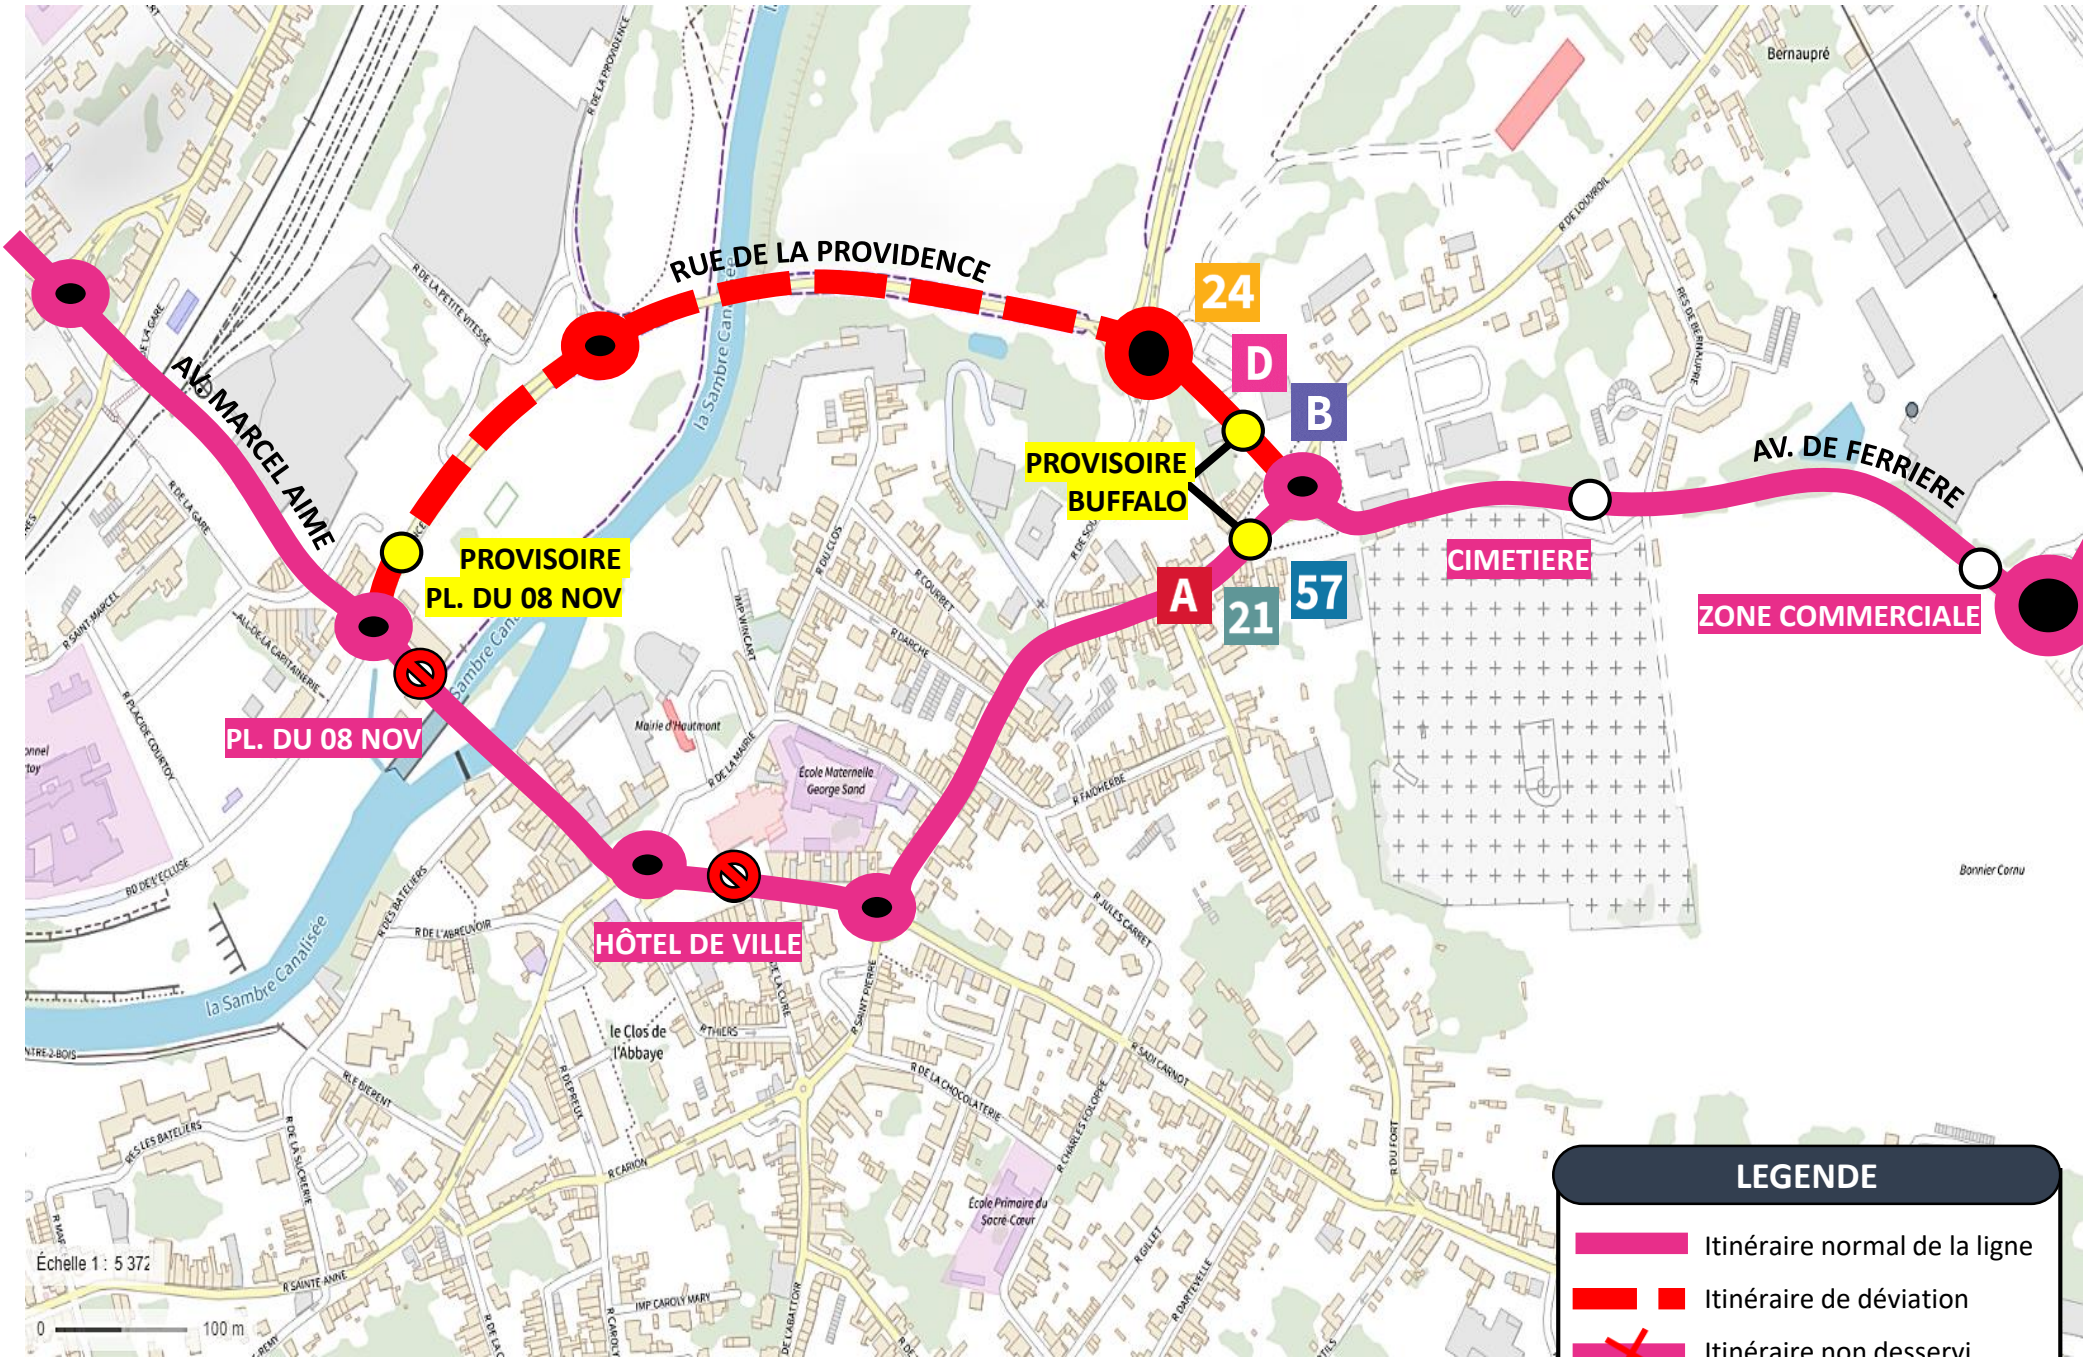

DEVIATION HAUTMONT

A partir du Lundi 17 Octobre 2022 au Vendredi 04 Novembre 2022

EN RAISON DE : TRAVAUX PONT DE SAMBRE D95

L'APPLI STIBUS
www.stibus.fr

D

Vers Zone Commerciale (LOUVROIL)
Vers Lycée P. Forest (MAUBEUGE)

[REVENIR AU MENU](#)

LES ARRÊTS NON DESSERVIS

- ⇒ HÔTEL DE VILLE
- ⇒ PL. DU 08 NOV

Arrêt « **HÔTEL DE VILLE** » reporté aux arrêts provisoires « **BUFFALO** » ou « **PL. DU 08 NOV** »

Arrêt « **PL. DU 08 NOV** » reporté à l'arrêt provisoire « **PL. DU 08 NOV** »

LEGENDE

- Itinéraire normal de la ligne
- Itinéraire de déviation
- Itinéraire non desservi

LES CORRESPONDANCES AVEC LES LIGNES A, 21, 57, 24 ET B SERONT POSSIBLES AUX ARRÊTS PROVISOIRES AU NIVEAU DU ROND-POINT « BUFFALO GRILL »

UNE QUESTION ?

0 800 00 49 45

NOUS CONTACTER PAR MAIL