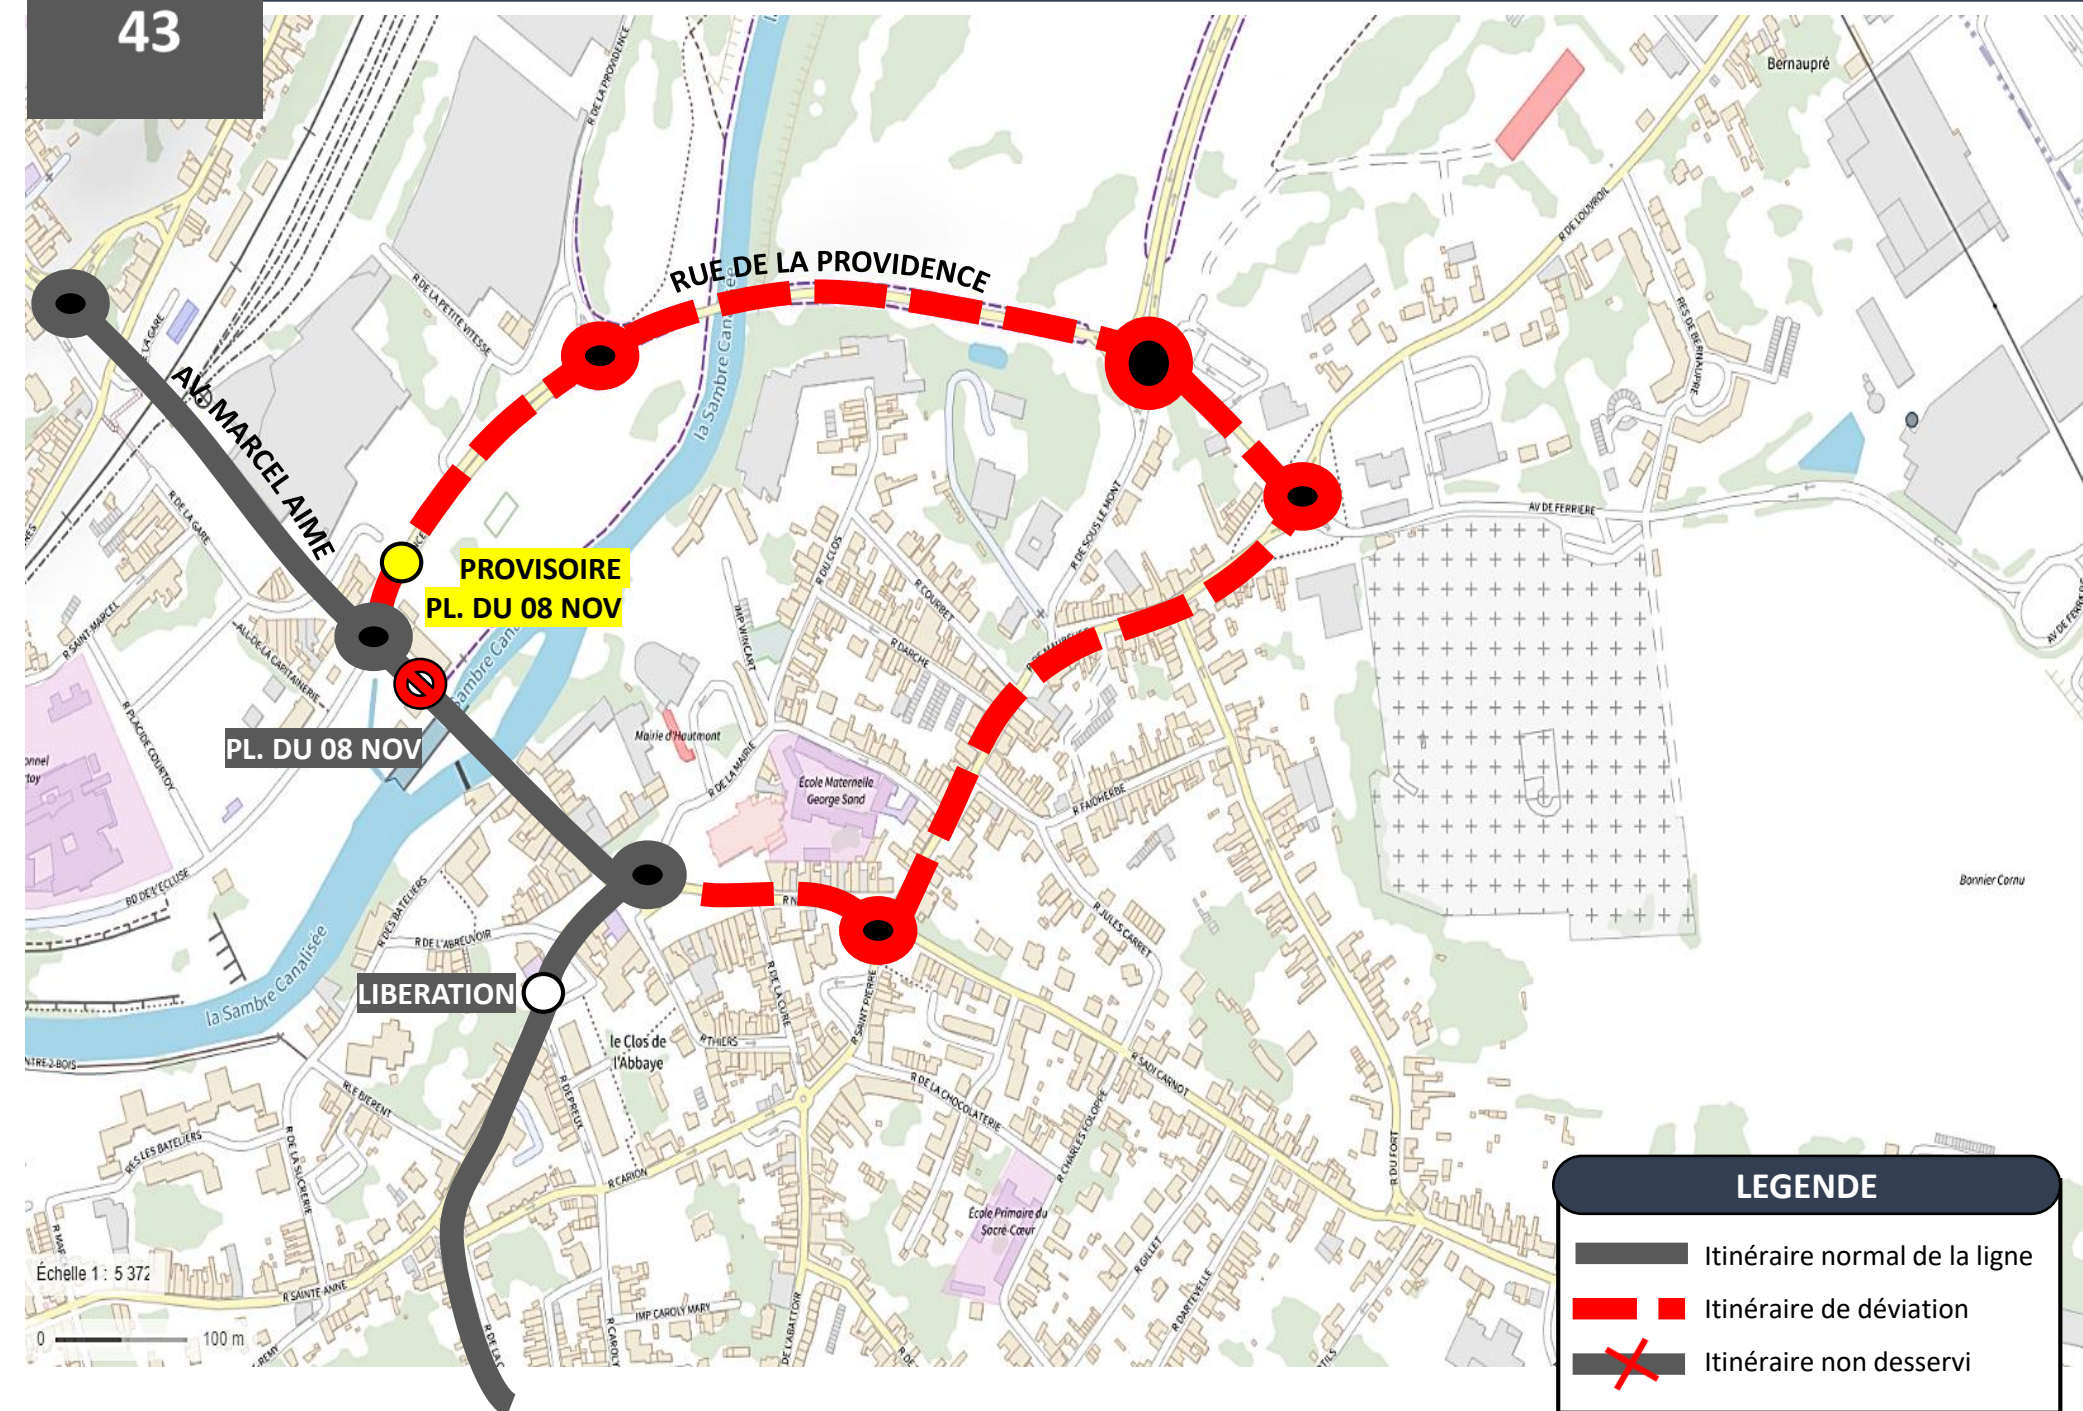

DEVIATION HAUTMONT

A partir du Lundi 17 Octobre 2022 au Vendredi 04 Novembre 2022

EN RAISON DE : TRAVAUX PONT DE SAMBRE D95

L'APPLI STIBUS
www.stibus.fr

DOUBLAGE

43

[REVENIR AU MENU](#)

LES ARRÊTS NON DESSERVIS

⇒ PL. DU 08 NOV

Arrêt « PL. DU 08 NOV » reporté à l'arrêt provisoire « **PL. DU 08 NOV** »

LEGENDE

- Itinéraire normal de la ligne
- Itinéraire de déviation
- Itinéraire non desservi

UNE QUESTION

0 800 00 49 45

NOUS CONTACTER PAR MAIL