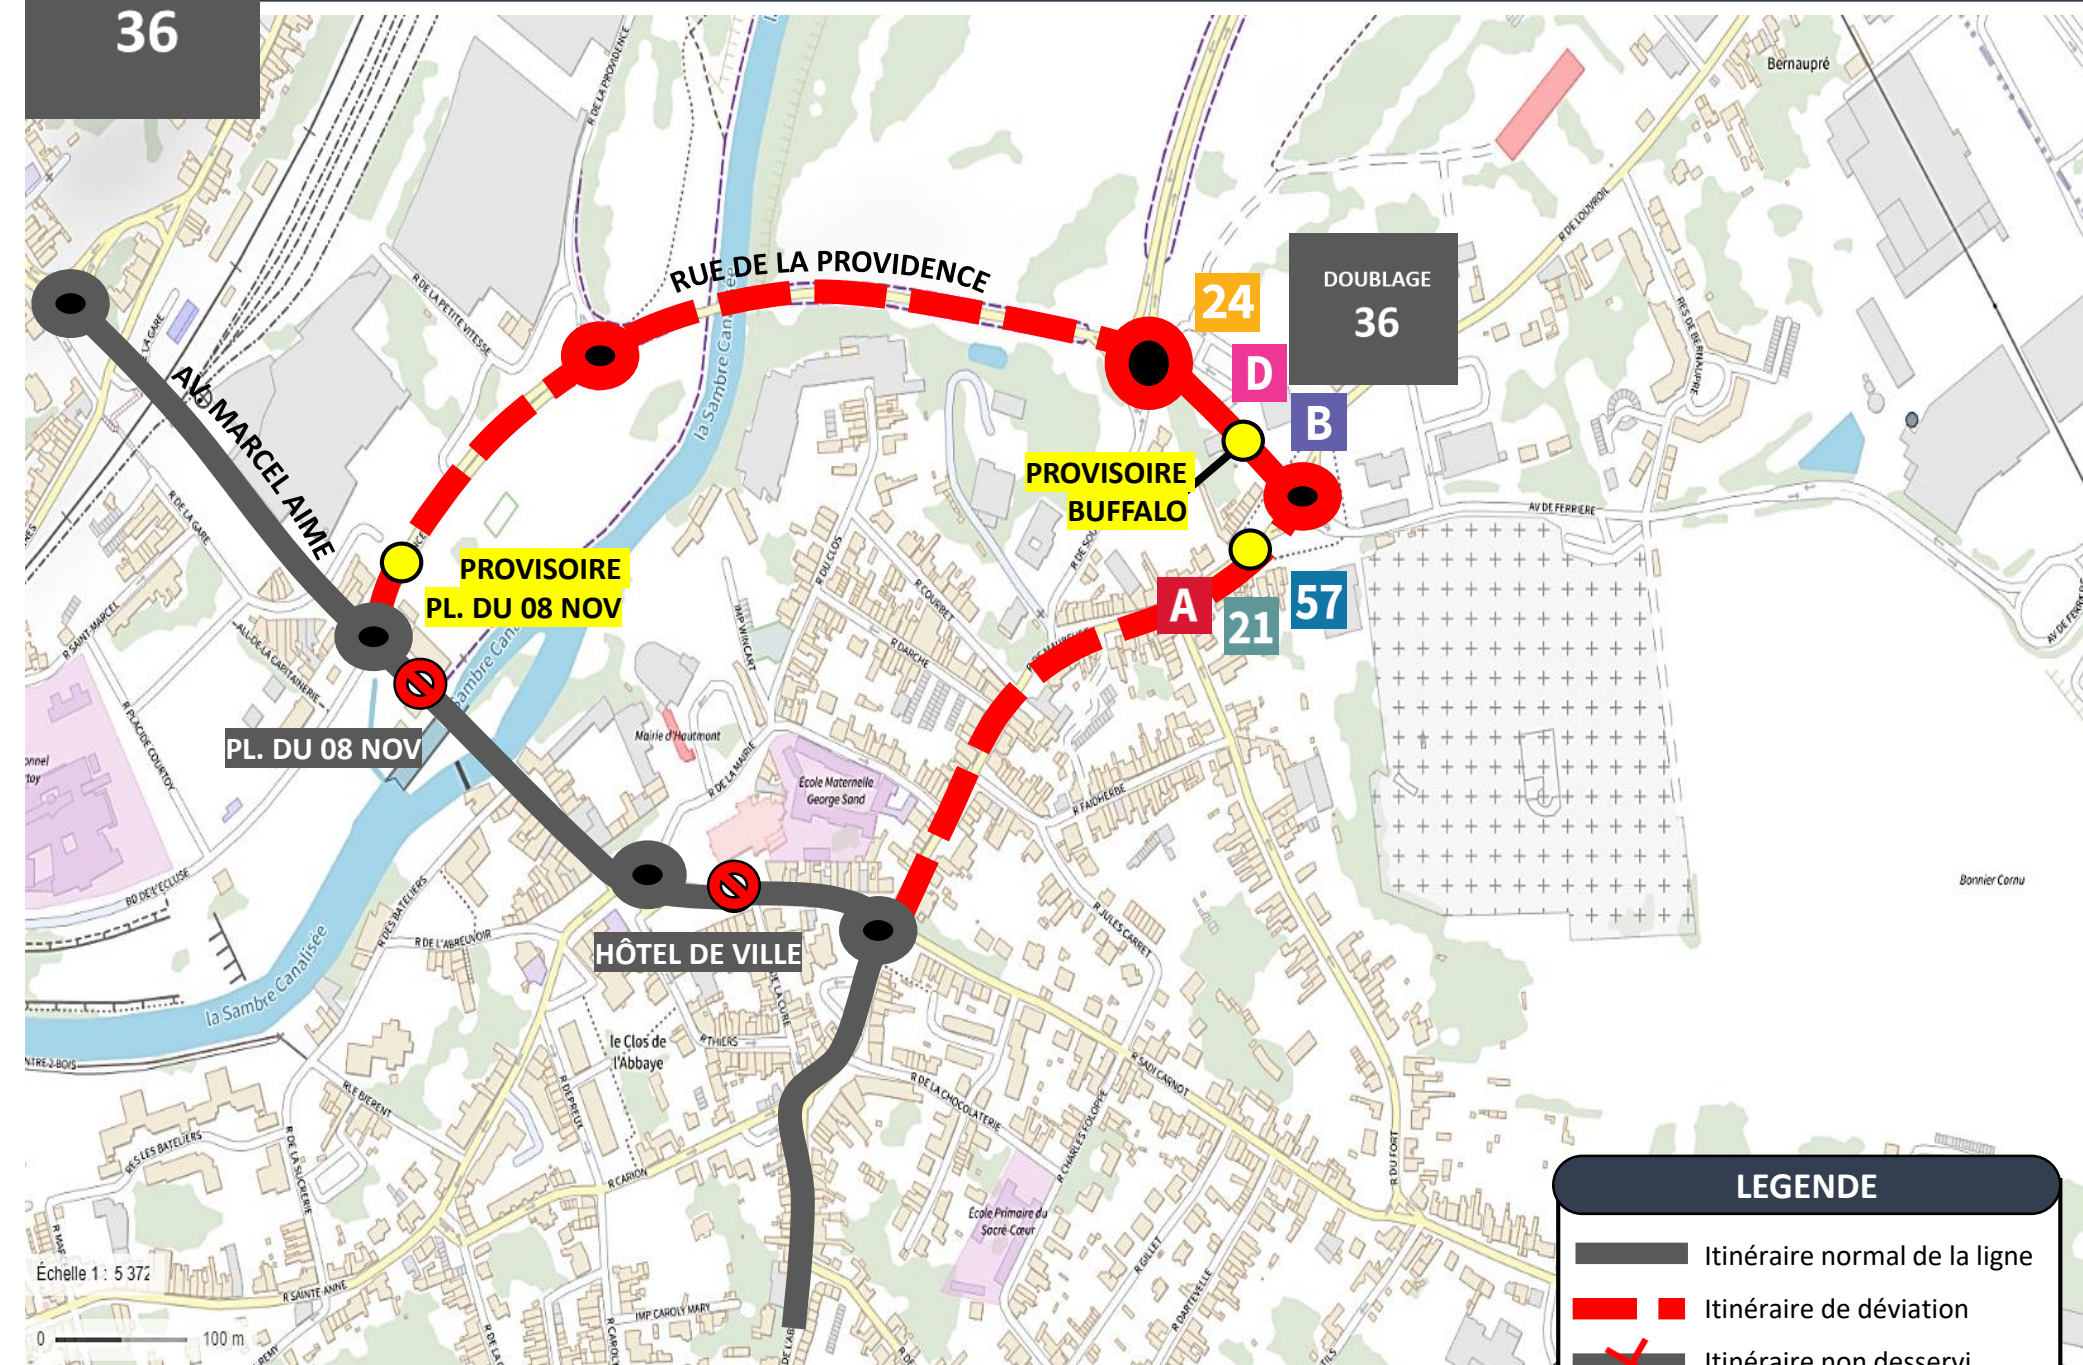

Échelle 1 : 5 372

0 100 m

DEVIATION HAUTMONT

A partir du Lundi 17 Octobre 2022 au Vendredi 04 Novembre 2022

EN RAISON DE : TRAVAUX PONT DE SAMBRE D95

L'APPLI STIBUS
www.stibus.fr

DOUBLAGE

37