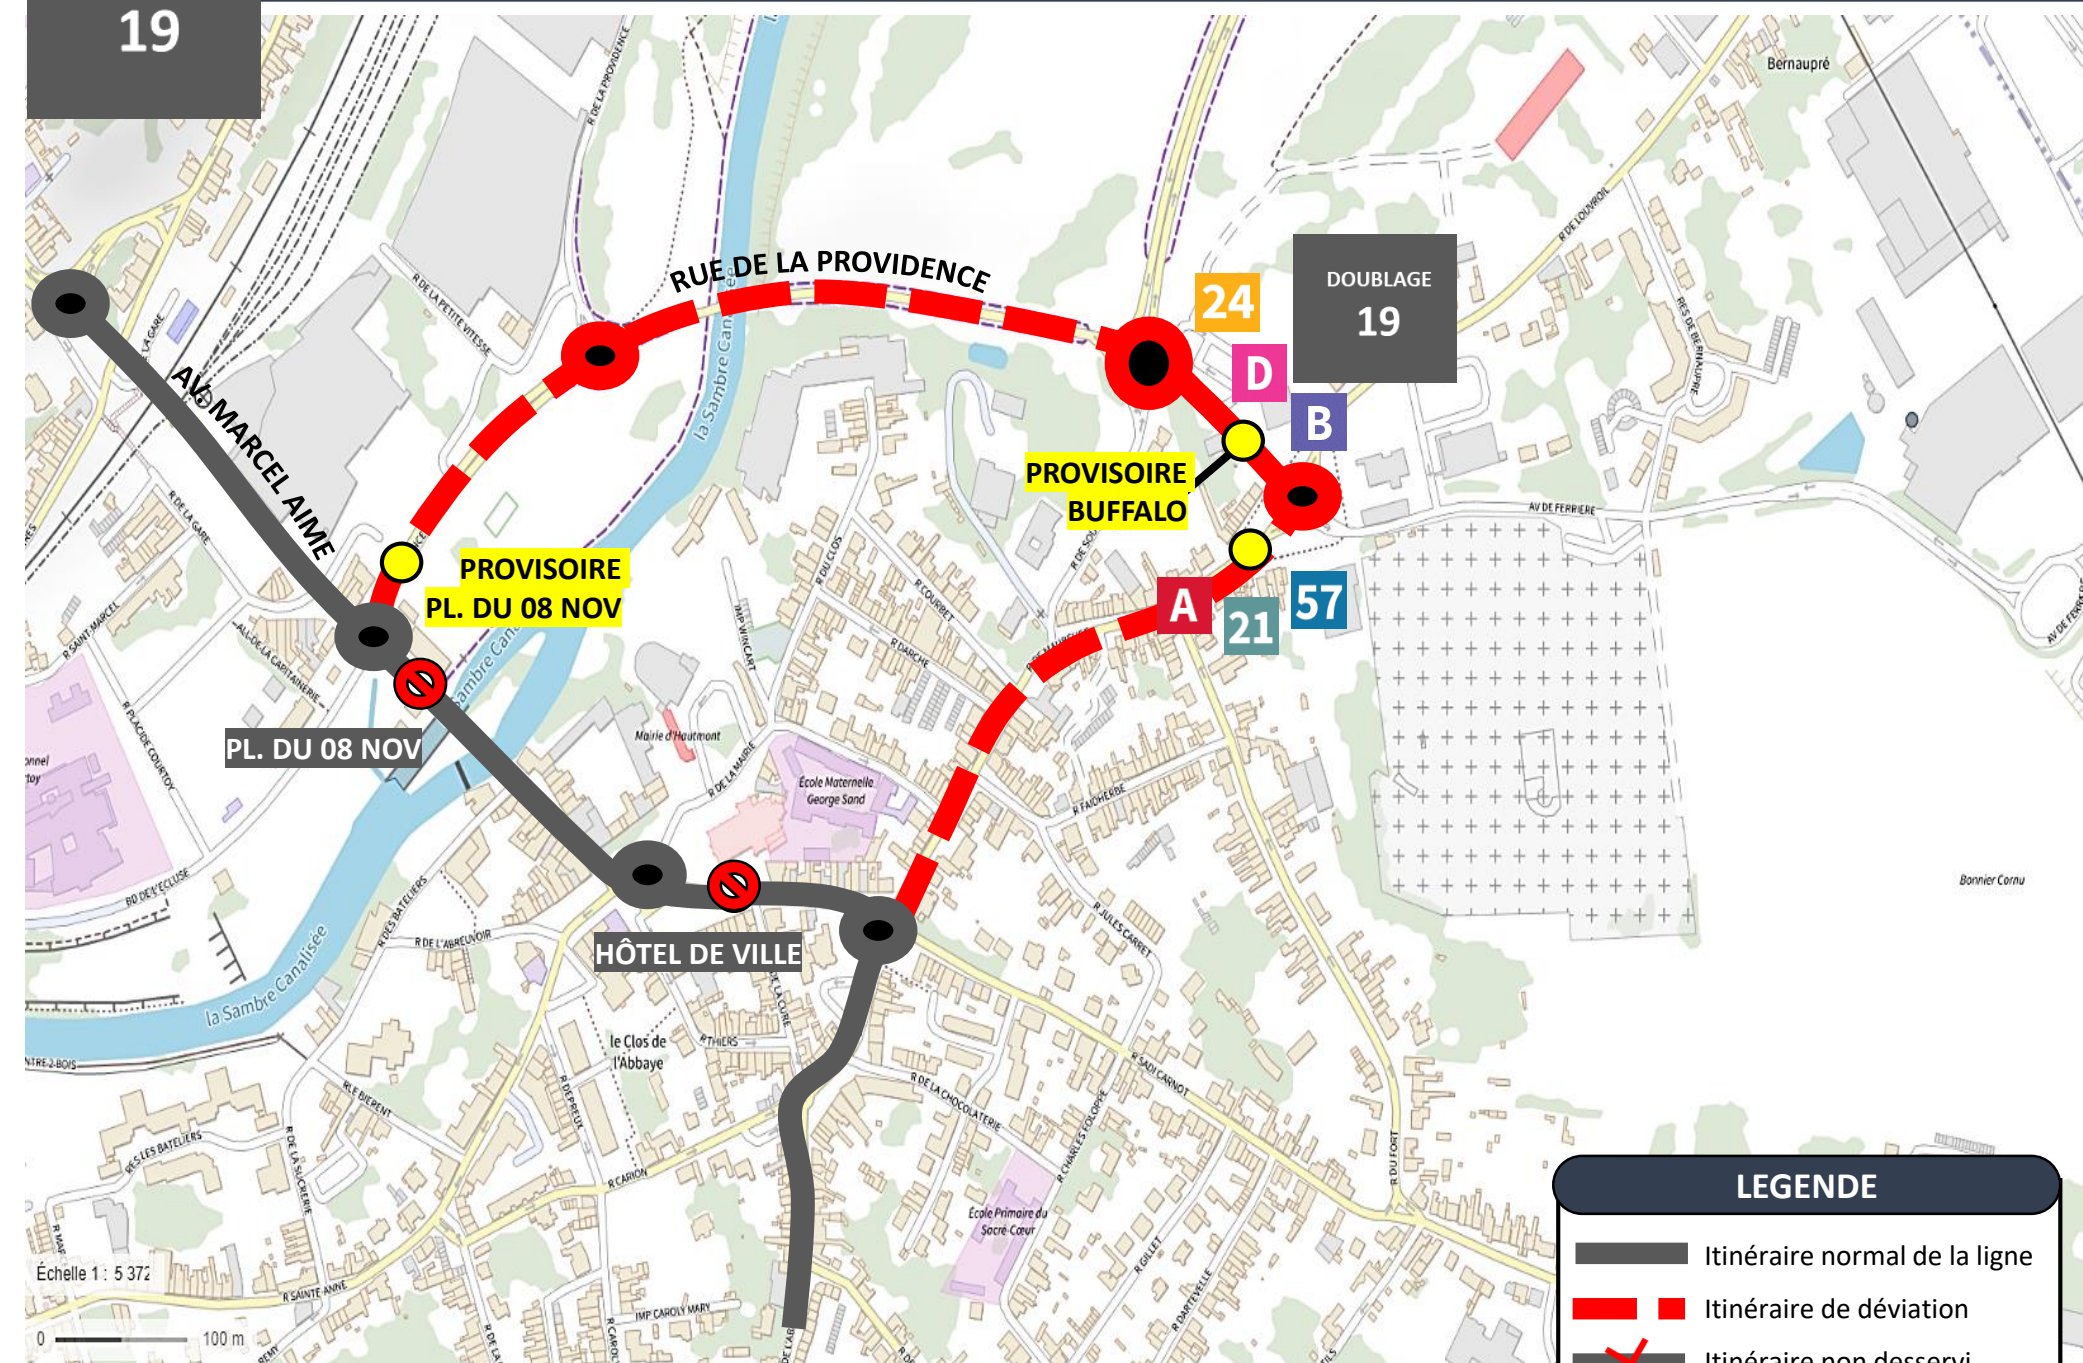

DEVIATION HAUTMONT

A partir du Lundi 17 Octobre 2022 au Vendredi 04 Novembre 2022

EN RAISON DE : TRAVAUX PONT DE SAMBRE D95

L'APPLI STIBUS
www.stibus.fr

DOUBLAGE

19

[REVENIR AU MENU](#)

LES ARRÊTS NON DESSERVIS

- ⇒ HÔTEL DE VILLE
- ⇒ PL. DU 08 NOV

Arrêt « HÔTEL DE VILLE » reporté aux arrêts provisoires « BUFFALO » ou « PL. DU 08 NOV »

Arrêt « PL. DU 08 NOV » reporté à l'arrêt provisoire « PL. DU 08 NOV »

LEGENDE

- Itinéraire normal de la ligne
- Itinéraire de déviation
- Itinéraire non desservi

UNE QUESTION ?

0 800 00 49 45

NOUS CONTACTER PAR MAIL