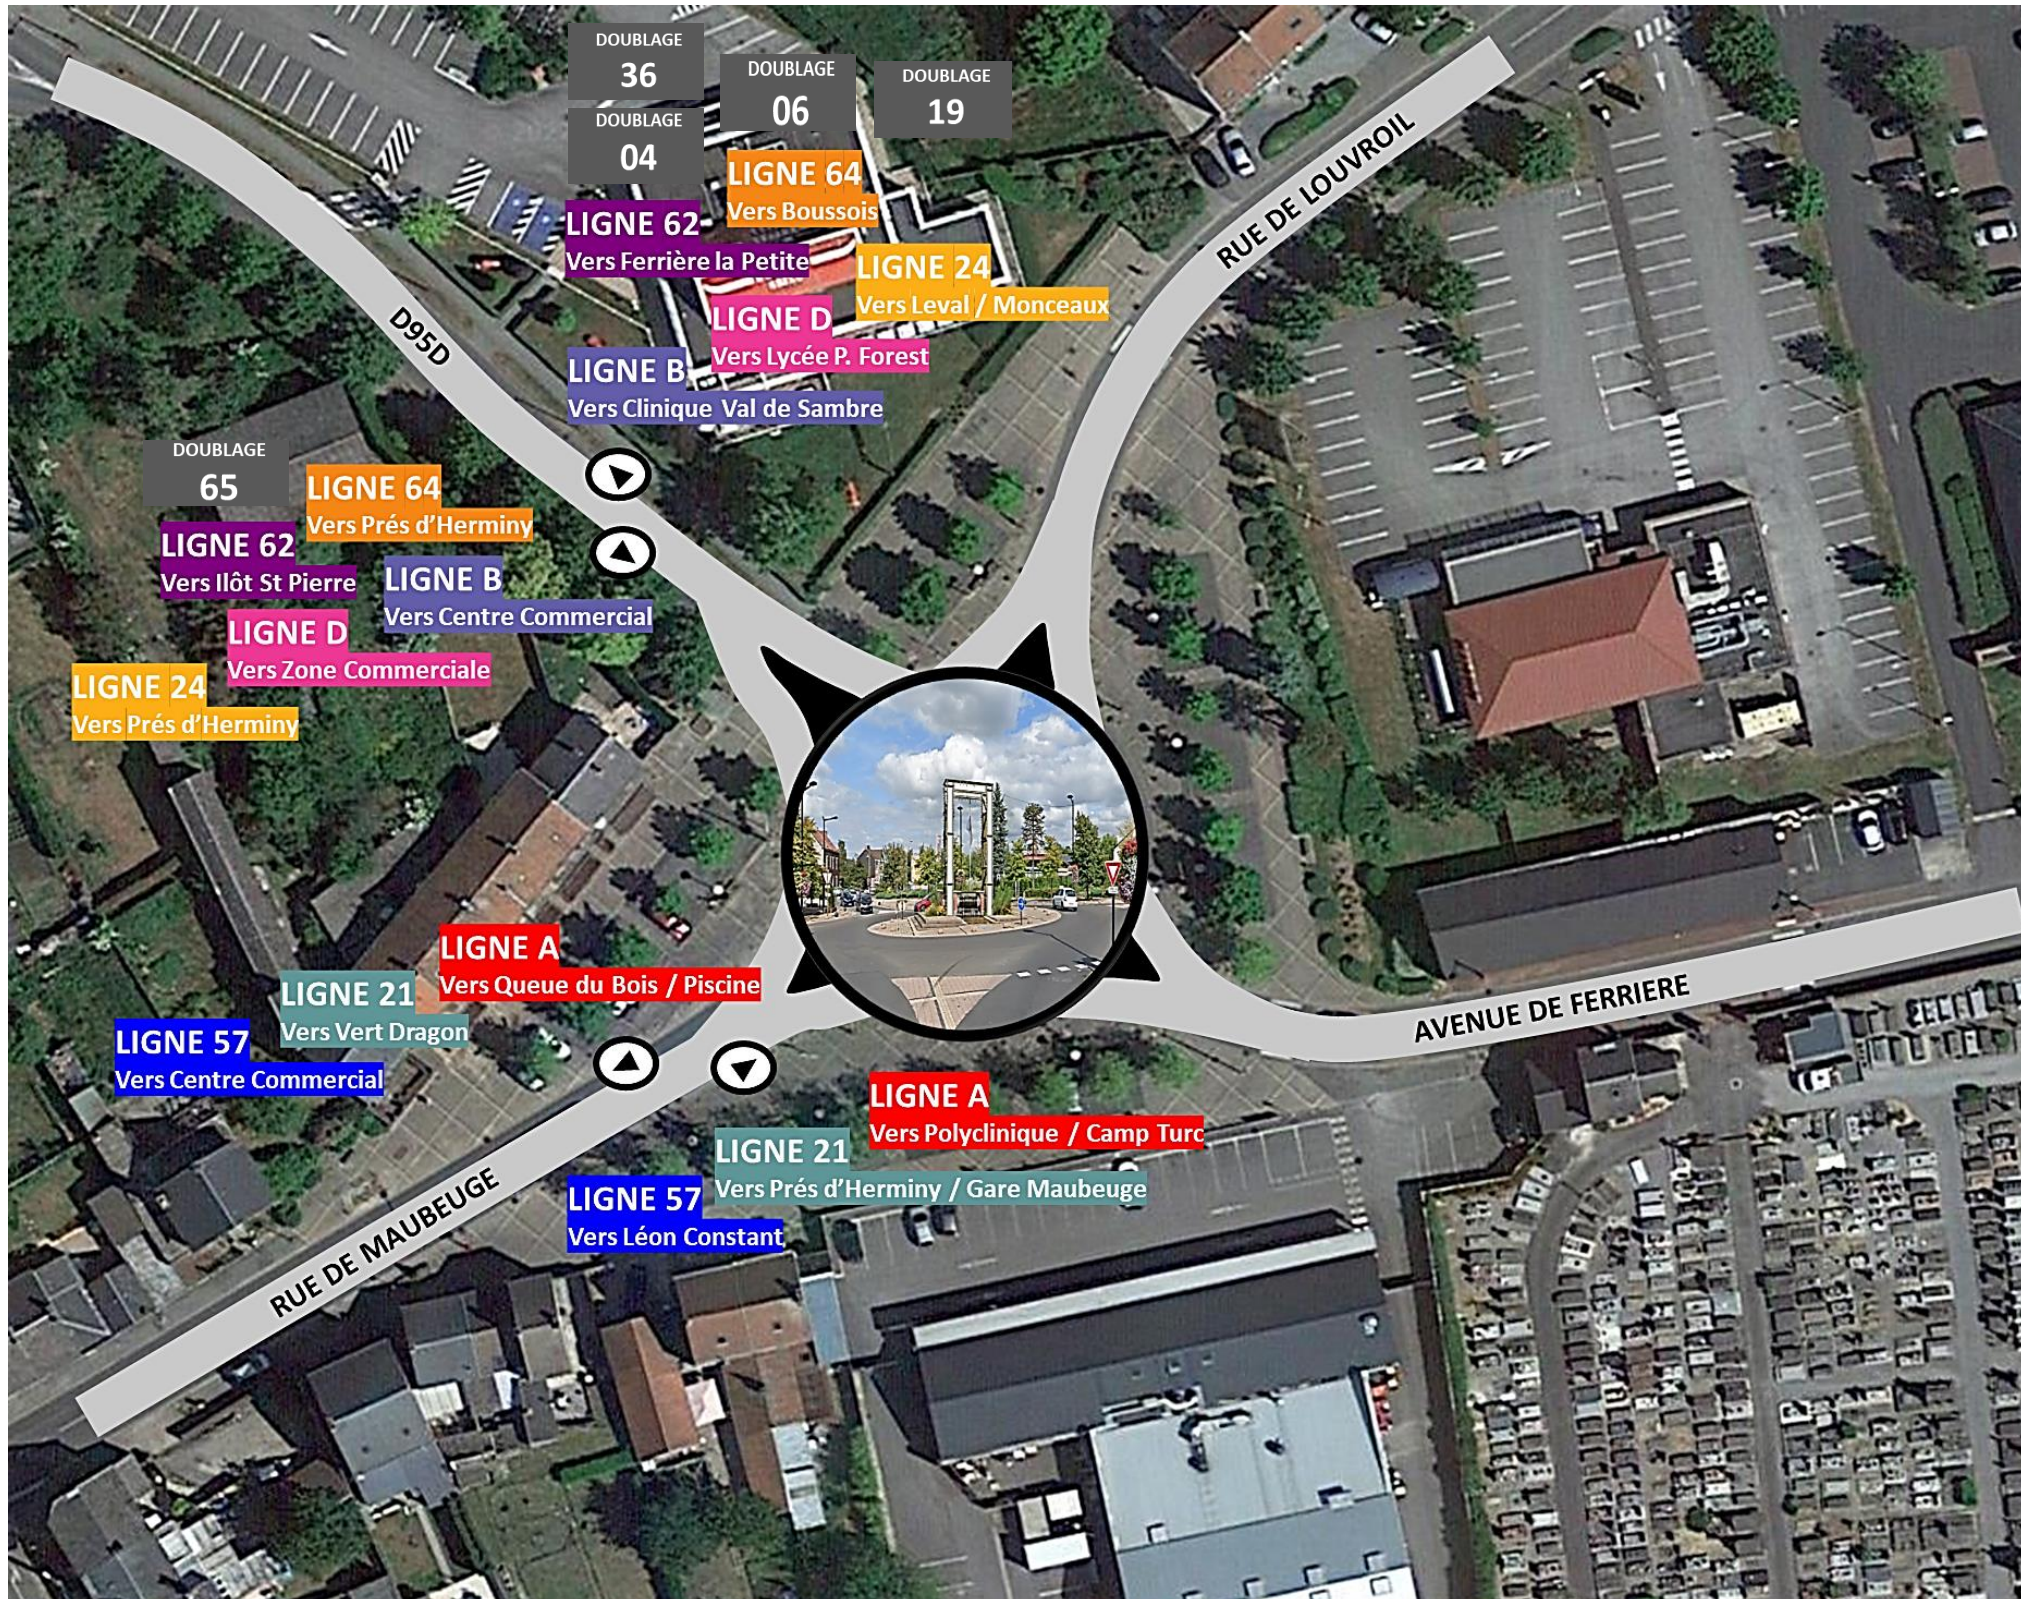

DEVIATION HAUTMONT

A partir du Lundi 17 Octobre 2022 au Vendredi 04 Novembre 2022

EN RAISON DE : TRAVAUX PONT DE SAMBRE D95

L'APPLI STIBUS
www.stibus.fr

PLAN DE SITUATION DES ARRÊTS PROVISOIRES – ROND POINT « BUFFALO » POUR LES CORRESPONDANCES

[REVENIR AU MENU](#)

i Toutes les correspondances initialement prévue à « Hôtel de Ville » s'effectueront sur ce pôle d'échange provisoire

i Afin de rejoindre le centre ville d'Hautmont, il sera possible de réaliser une correspondance avec les lignes A et 21 qui desserviront l'arrêt « Hôtel de Ville ». Les lignes A et 21 circulent sur l'itinéraire normal