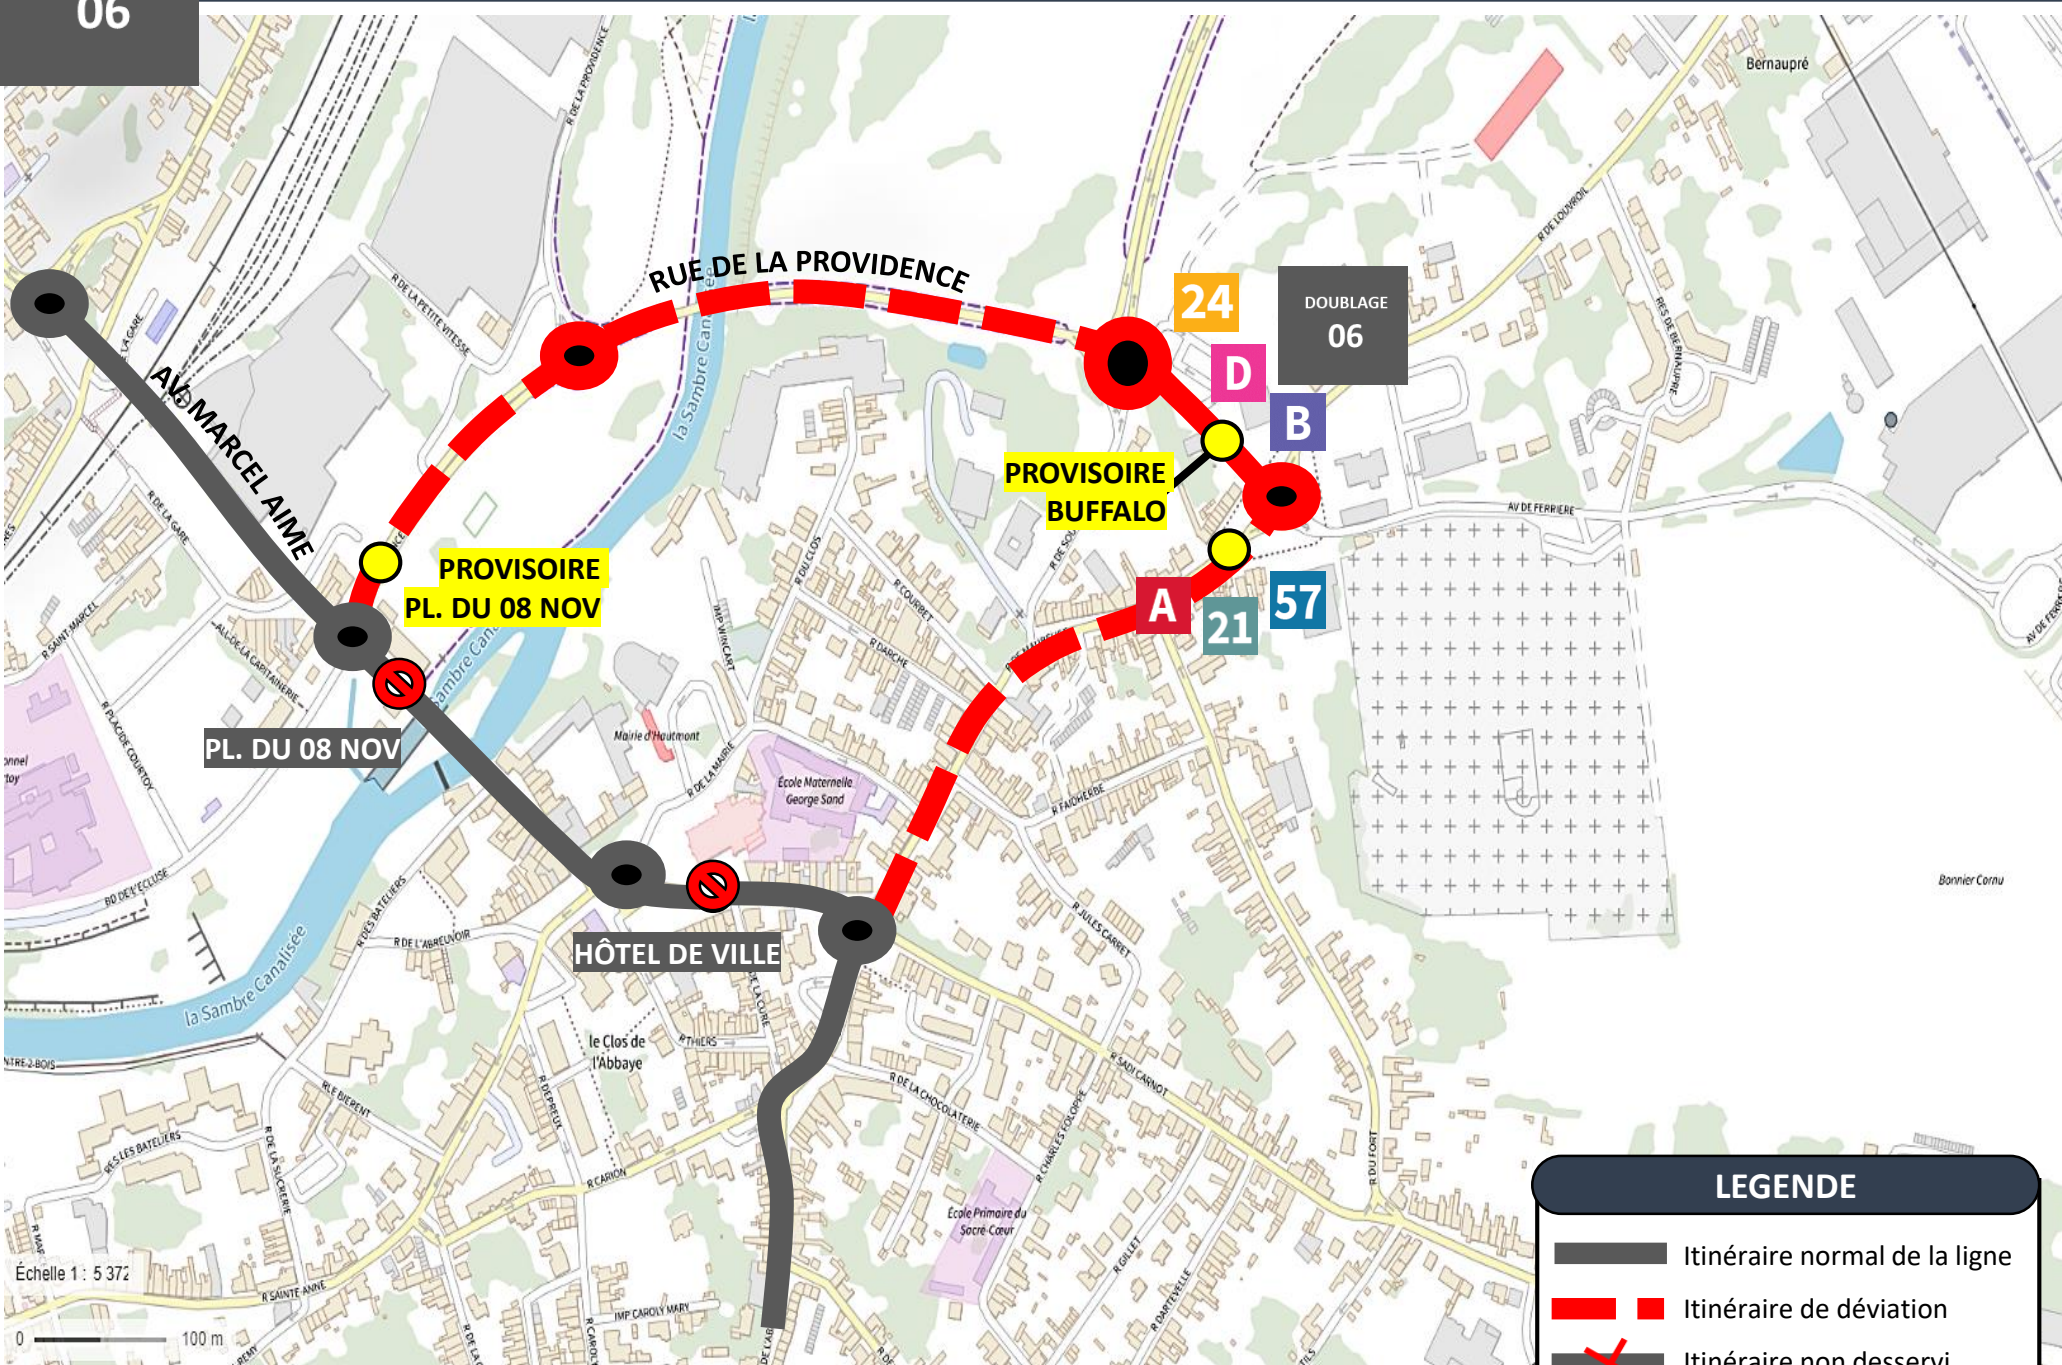

DEVIATION HAUTMONT

A partir du Lundi 17 Octobre 2022 au Vendredi 04 Novembre 2022

EN RAISON DE : TRAVAUX PONT DE SAMBRE D95

L'APPLI STIBUS
www.stibus.fr

DOUBLAGE
06

[REVENIR AU MENU](#)

LES ARRÊTS NON DESSERVIS

- Itinéraire normal de la ligne
- Itinéraire de déviation
- Itinéraire non desservi

Échelle 1 : 5 372

0 100 m

UNE QUESTION ?

0 800 00 49 45

NOUS CONTACTER PAR MAIL

DEVIATION HAUTMONT

A partir du Lundi 17 Octobre 2022 au Vendredi 04 Novembre 2022