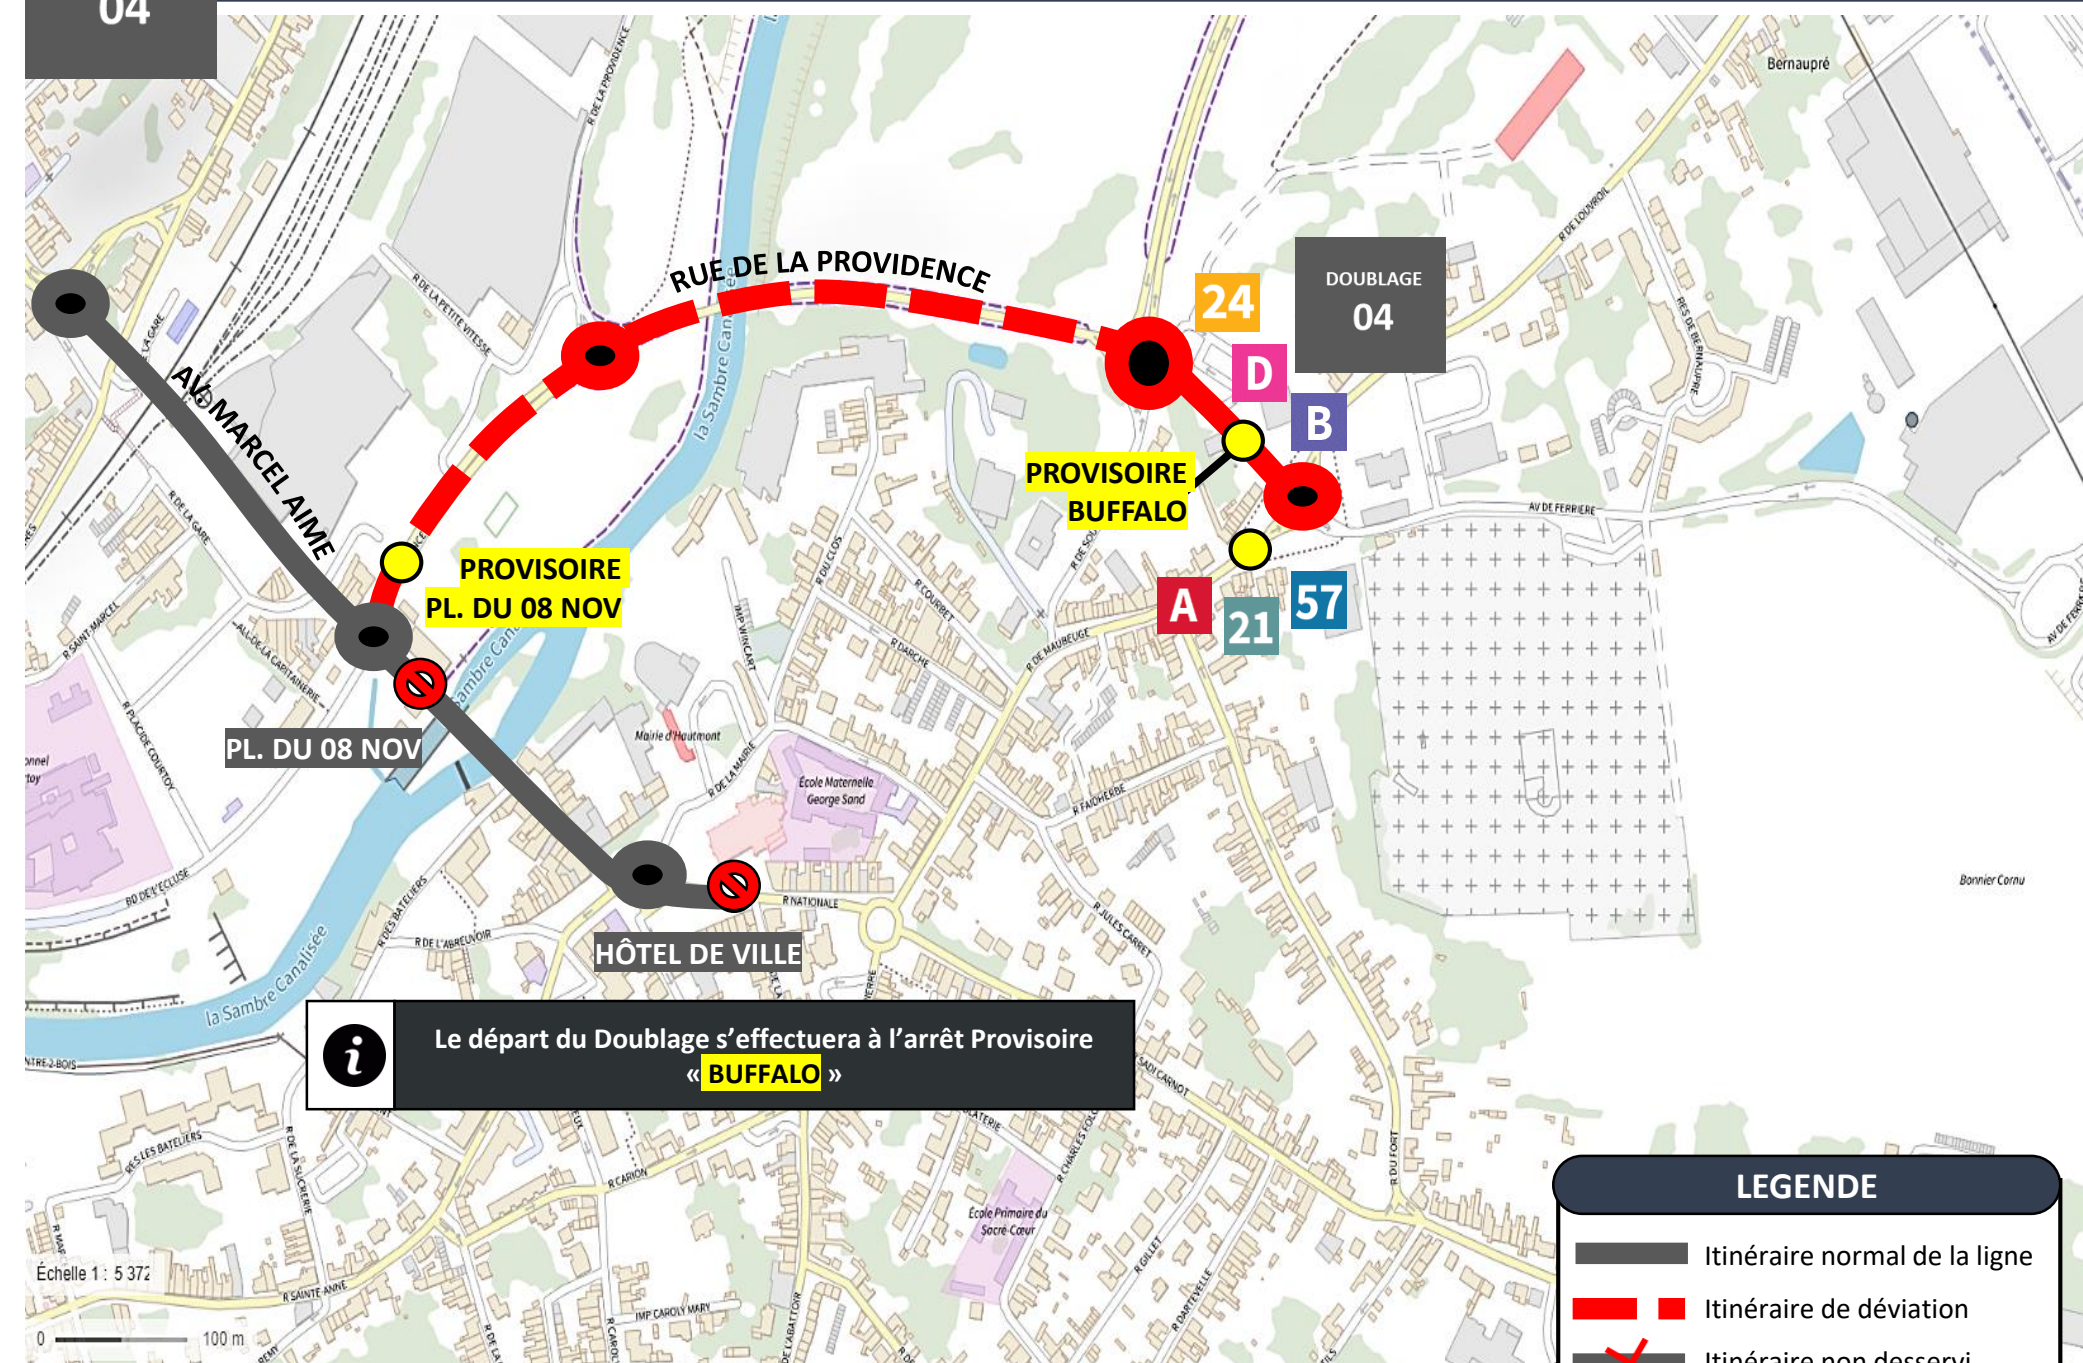

DEVIATION HAUTMONT

A partir du Lundi 17 Octobre 2022 au Vendredi 04 Novembre 2022

EN RAISON DE : TRAVAUX PONT DE SAMBRE D95

L'APPLI STIBUS
www.stibus.fr

DOUBLAGE
06

[REVENIR AU MENU](#)

LES ARRÊTS NON DESSERVIS