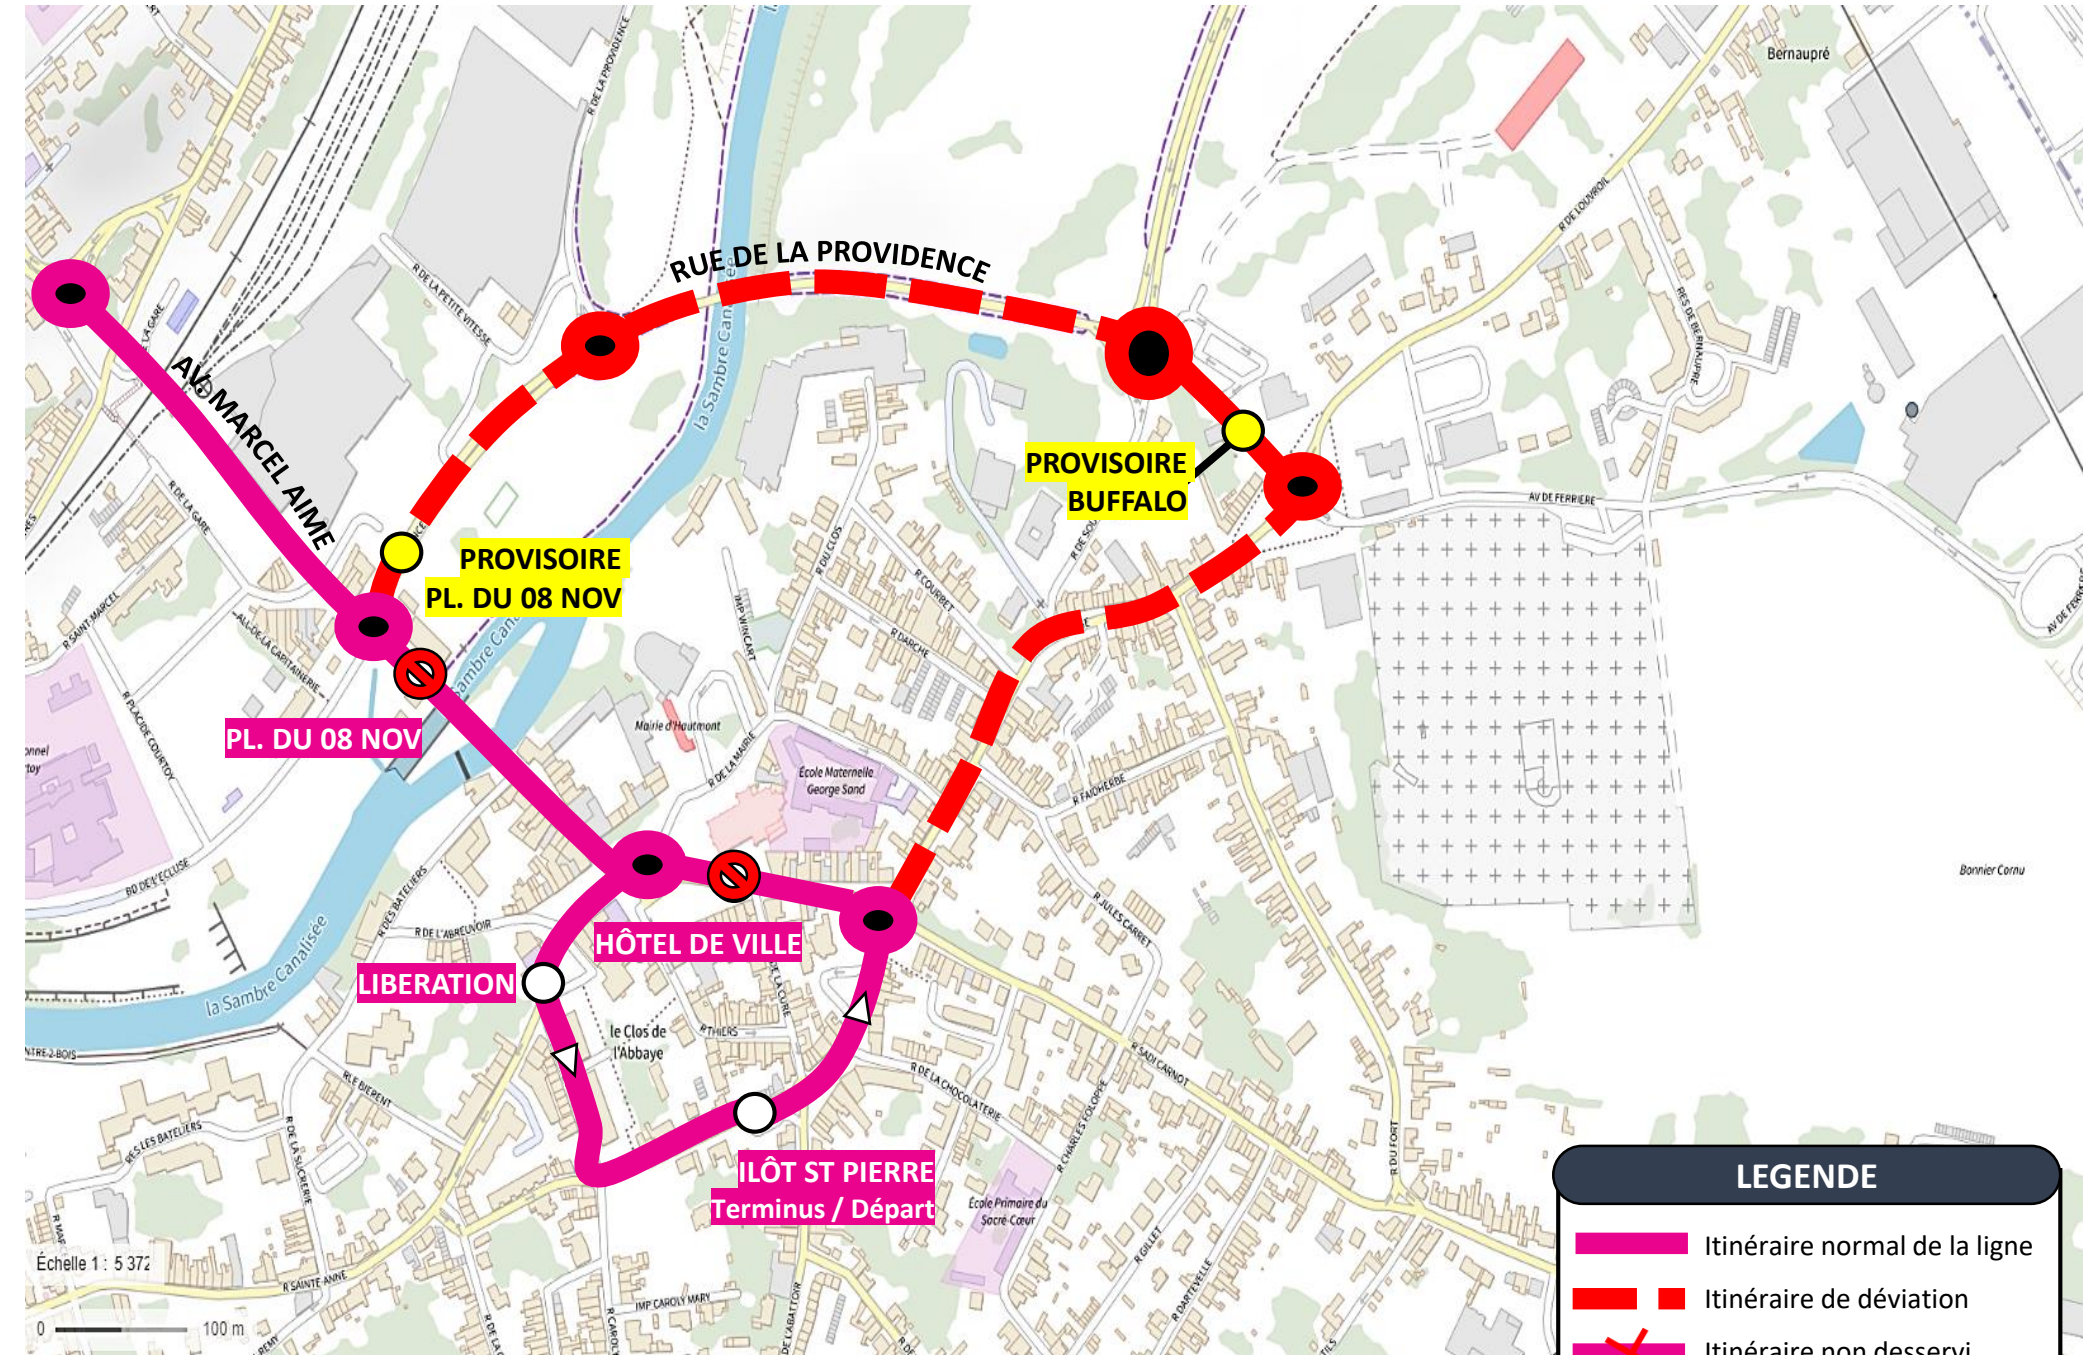

Échelle 1 : 5 372

DEVIATION HAUTMONT

A partir du Lundi 17 Octobre 2022 au Vendredi 04 Novembre 2022

EN RAISON DE : TRAVAUX PONT DE SAMBRE D95

L'APPLI STIBUS
www.stibus.fr

[REVENIR AU MENU](#)

64

Vers Cité des Fleurs (BOUSSOIS)
Vers Prés d'Herminy (LOUVROIL)