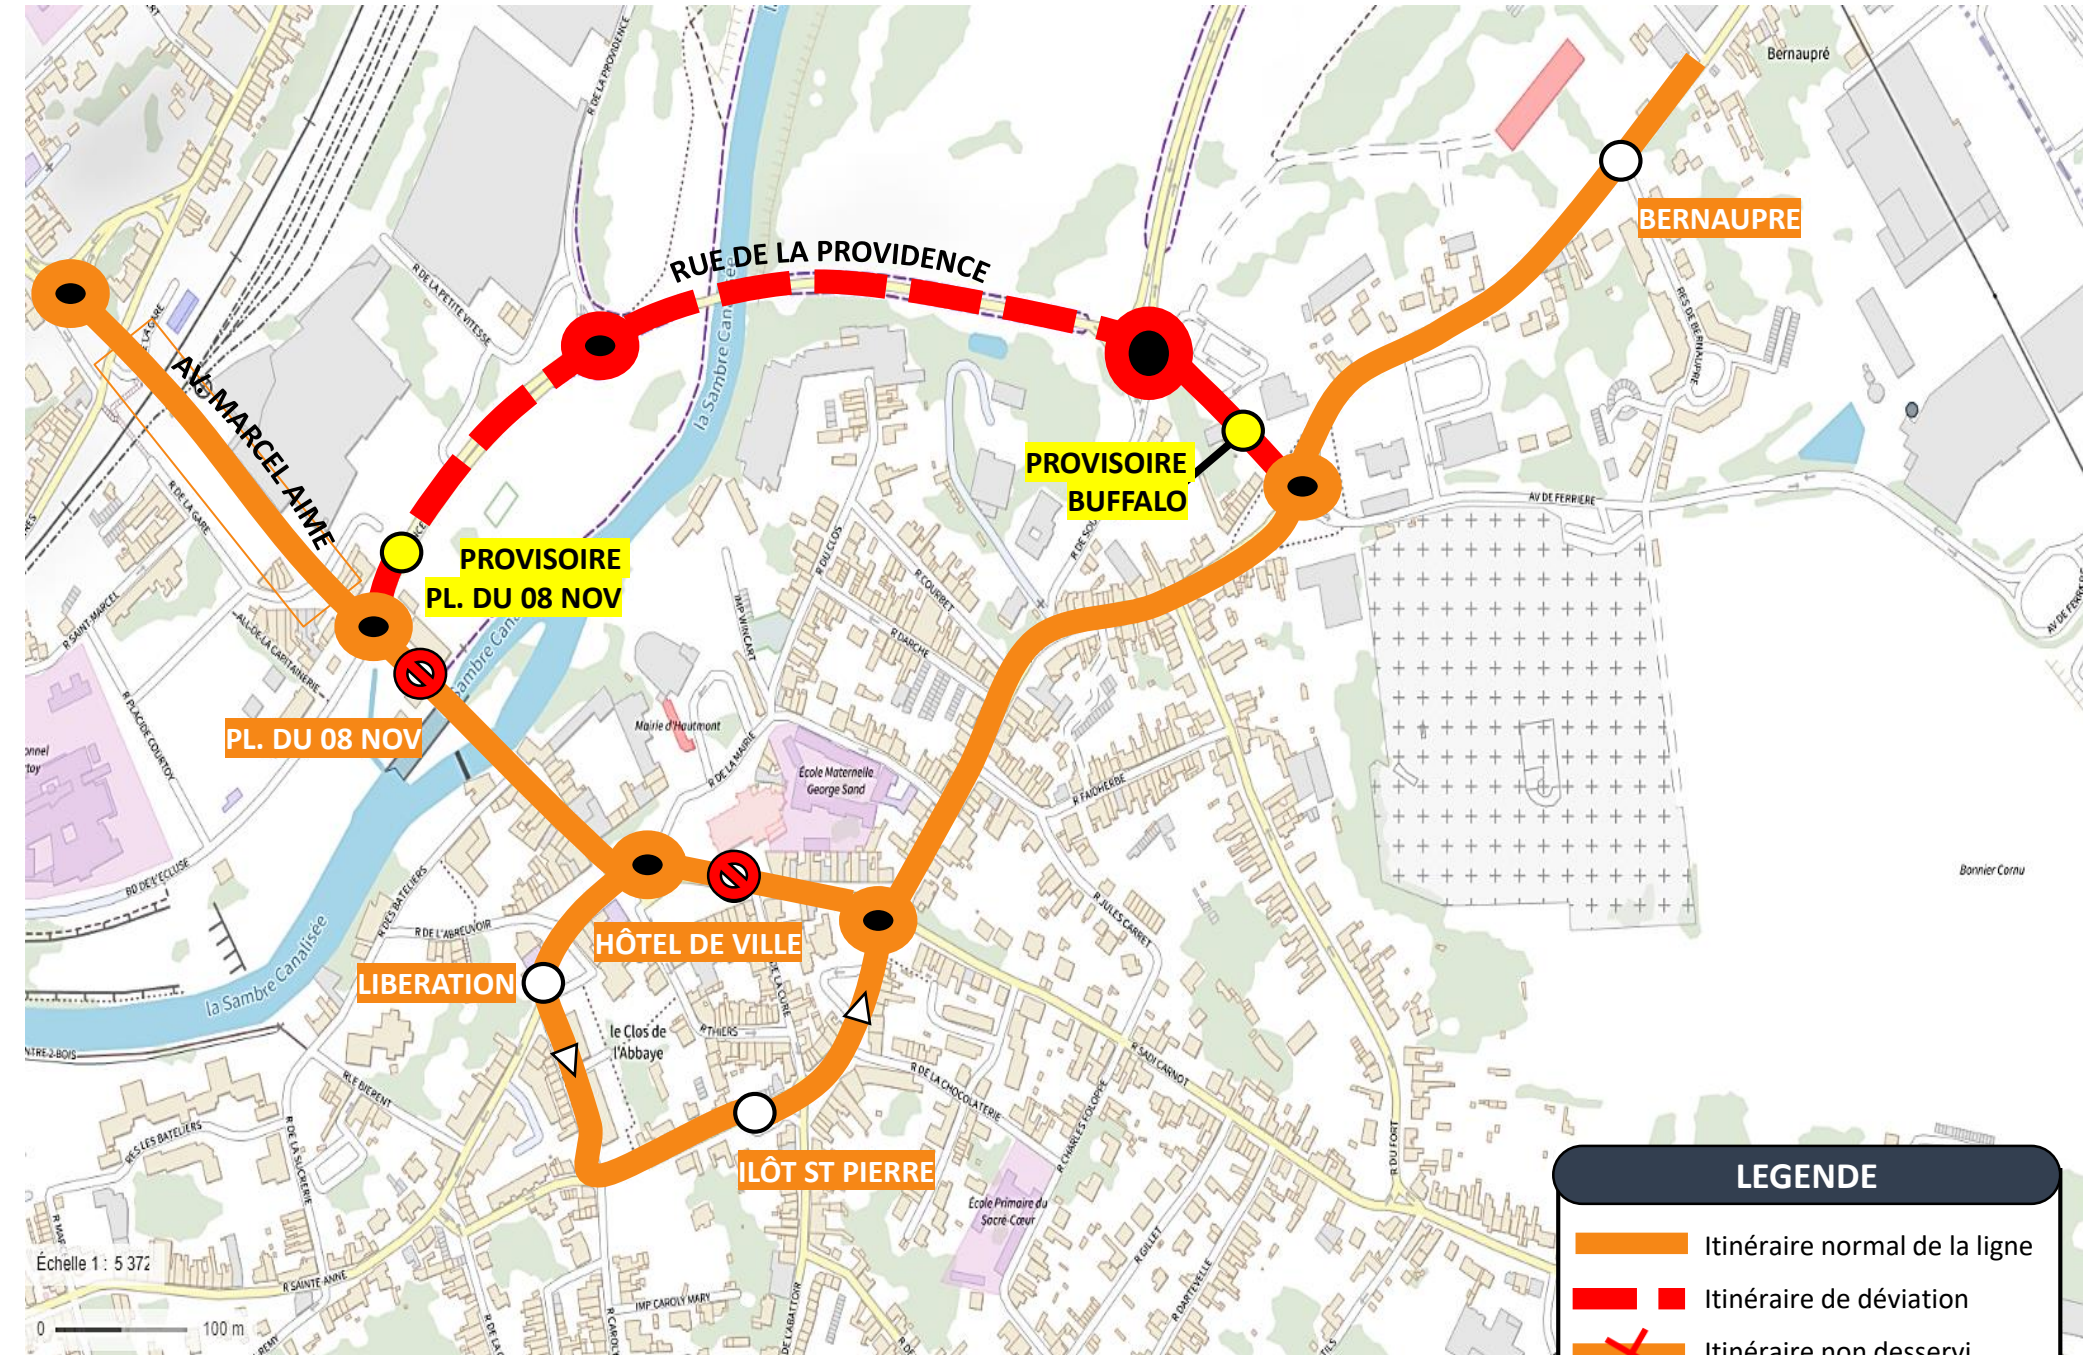

DEVIATION HAUTMONT

A partir du Lundi 17 Octobre 2022 au Vendredi 04 Novembre 2022

EN RAISON DE : TRAVAUX PONT DE SAMBRE D95

L'APPLI STIBUS
www.stibus.fr

[REVENIR AU MENU](#)

64

Vers Cité des Fleurs (BOUSSOIS)
Vers Prés d'Herminy (LOUVROIL)

LES ARRÊTS NON DESSERVIS

- ⇒ PL. DU 08 NOV
- ⇒ HÔTEL DE VILLE

Arrêt « **HÔTEL DE VILLE** »
reporté aux arrêts provisoires
« **BUFFALO** » ou « **PL. DU 08
NOV** »

Arrêt « **PL. DU 08 NOV** » reporté
à l'arrêt provisoire « **PL. DU 08
NOV** »

LEGENDE

- Itinéraire normal de la ligne
- Itinéraire de déviation
- Itinéraire non desservi

UNE QUESTION ?

0 800 00 49 45

NOUS CONTACTER PAR MAIL