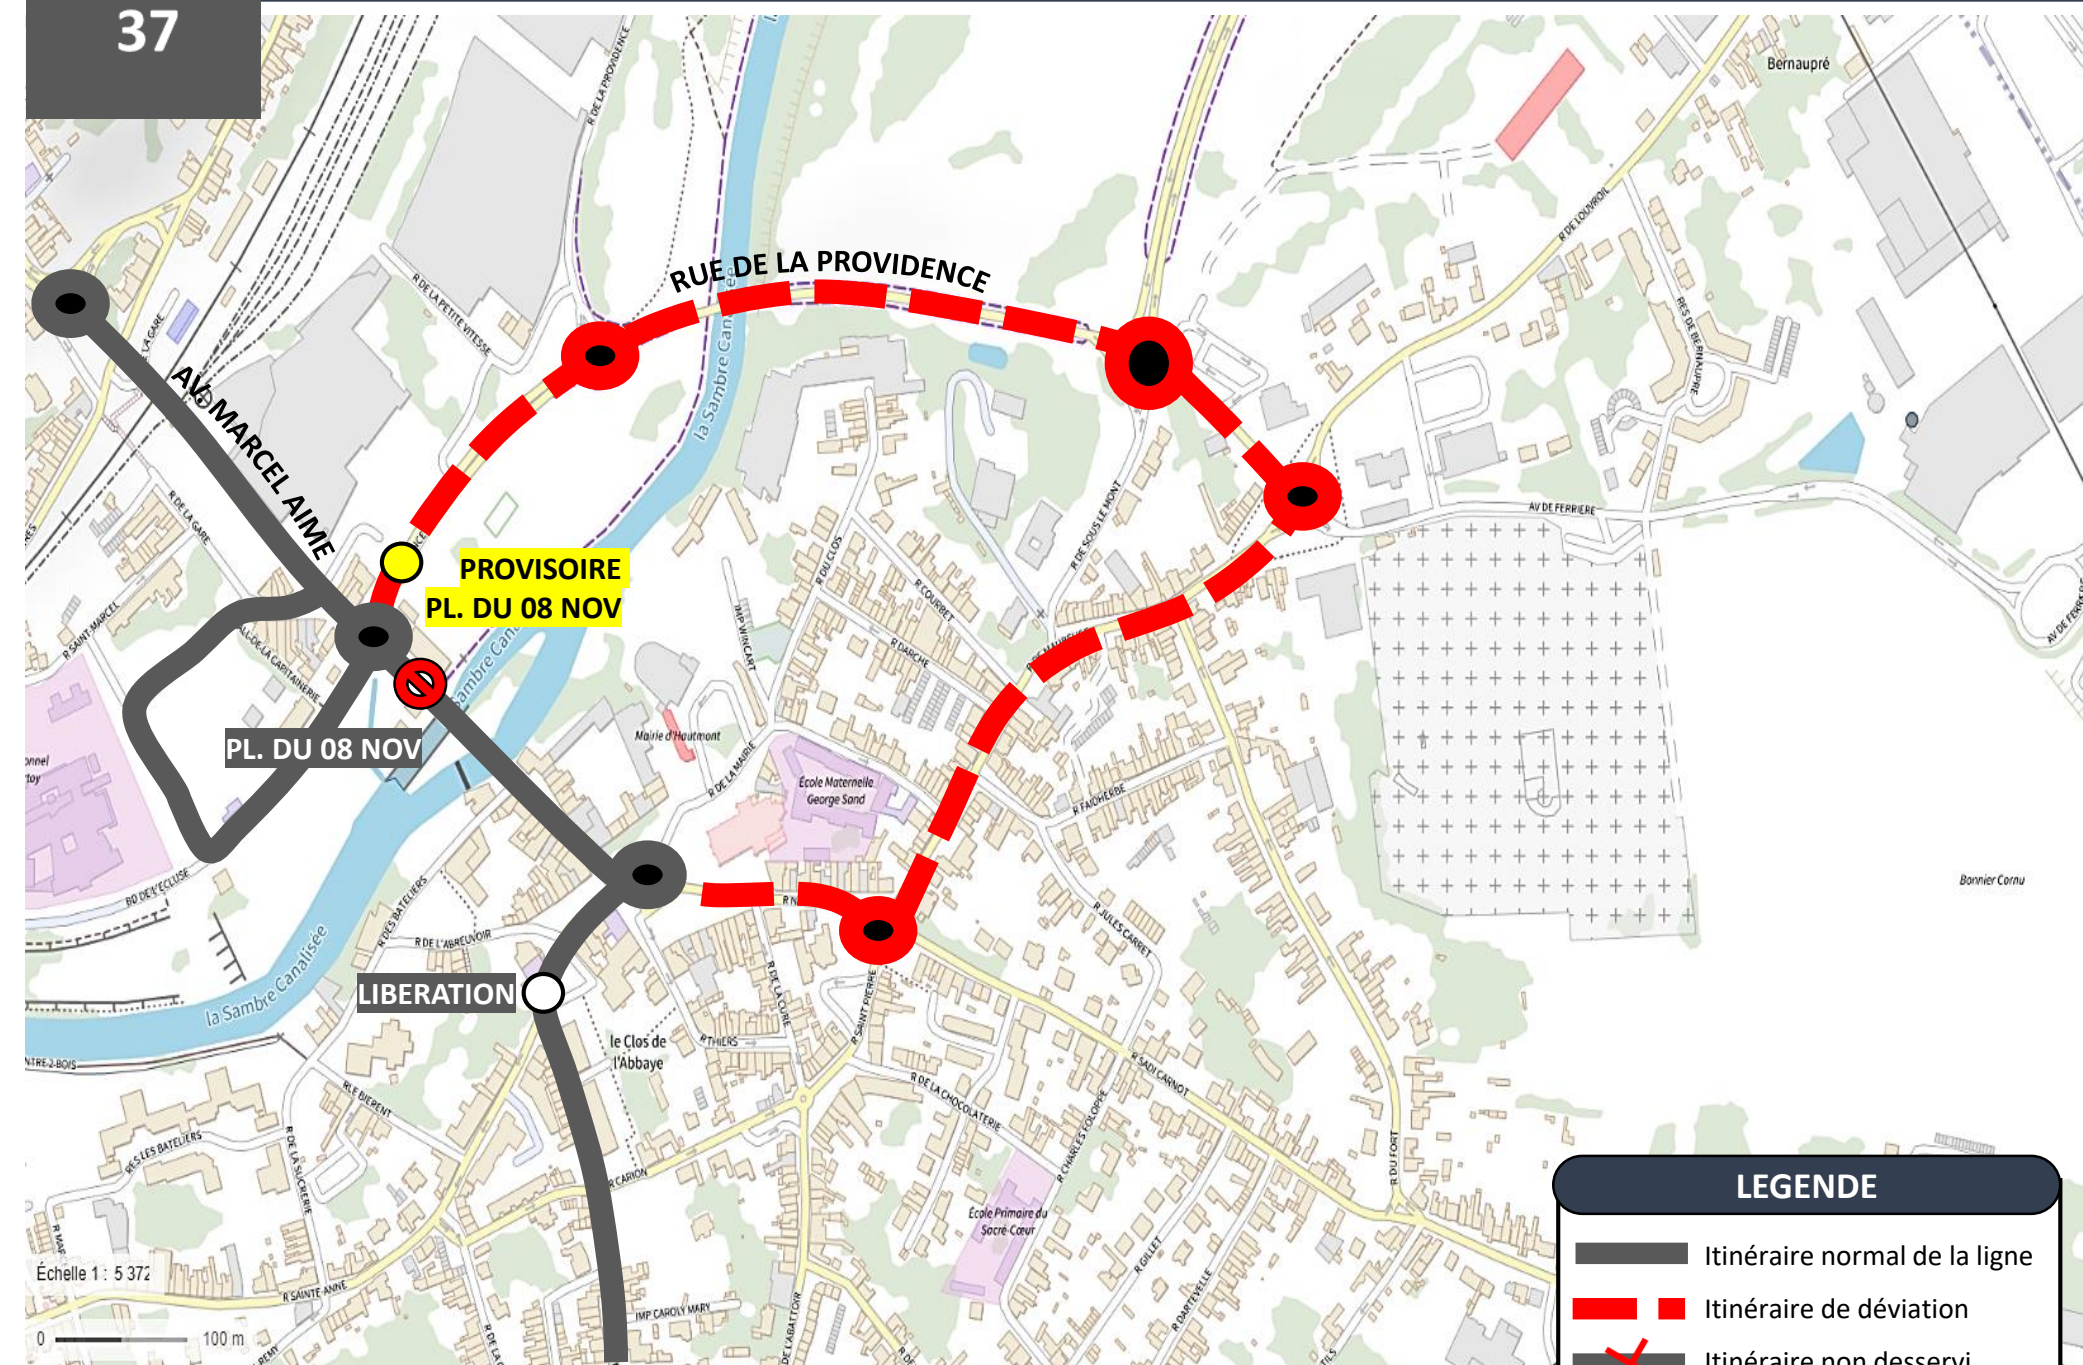

DEVIATION HAUTMONT

A partir du Lundi 17 Octobre 2022 au Vendredi 04 Novembre 2022

EN RAISON DE : TRAVAUX PONT DE SAMBRE D95

L'APPLI STIBUS
www.stibus.fr

DOUBLAGE

37

[REVENIR AU MENU](#)

LES ARRÊTS NON DESSERVIS

⇒ PL. DU 08 NOV

Arrêt « PL. DU 08 NOV » reporté
à l'arrêt provisoire « **PL. DU 08 NOV** »

LEGENDE

- Itinéraire normal de la ligne
- Itinéraire de déviation
- Itinéraire non desservi

UNE QUESTION

0 800 00 49 45

NOUS CONTACTER PAR MAIL

PROVISOIRE
PL. DU 08 NOV

PL. DU 08 NOV

LIBERATION

Échelle 1 : 5 372

100 m