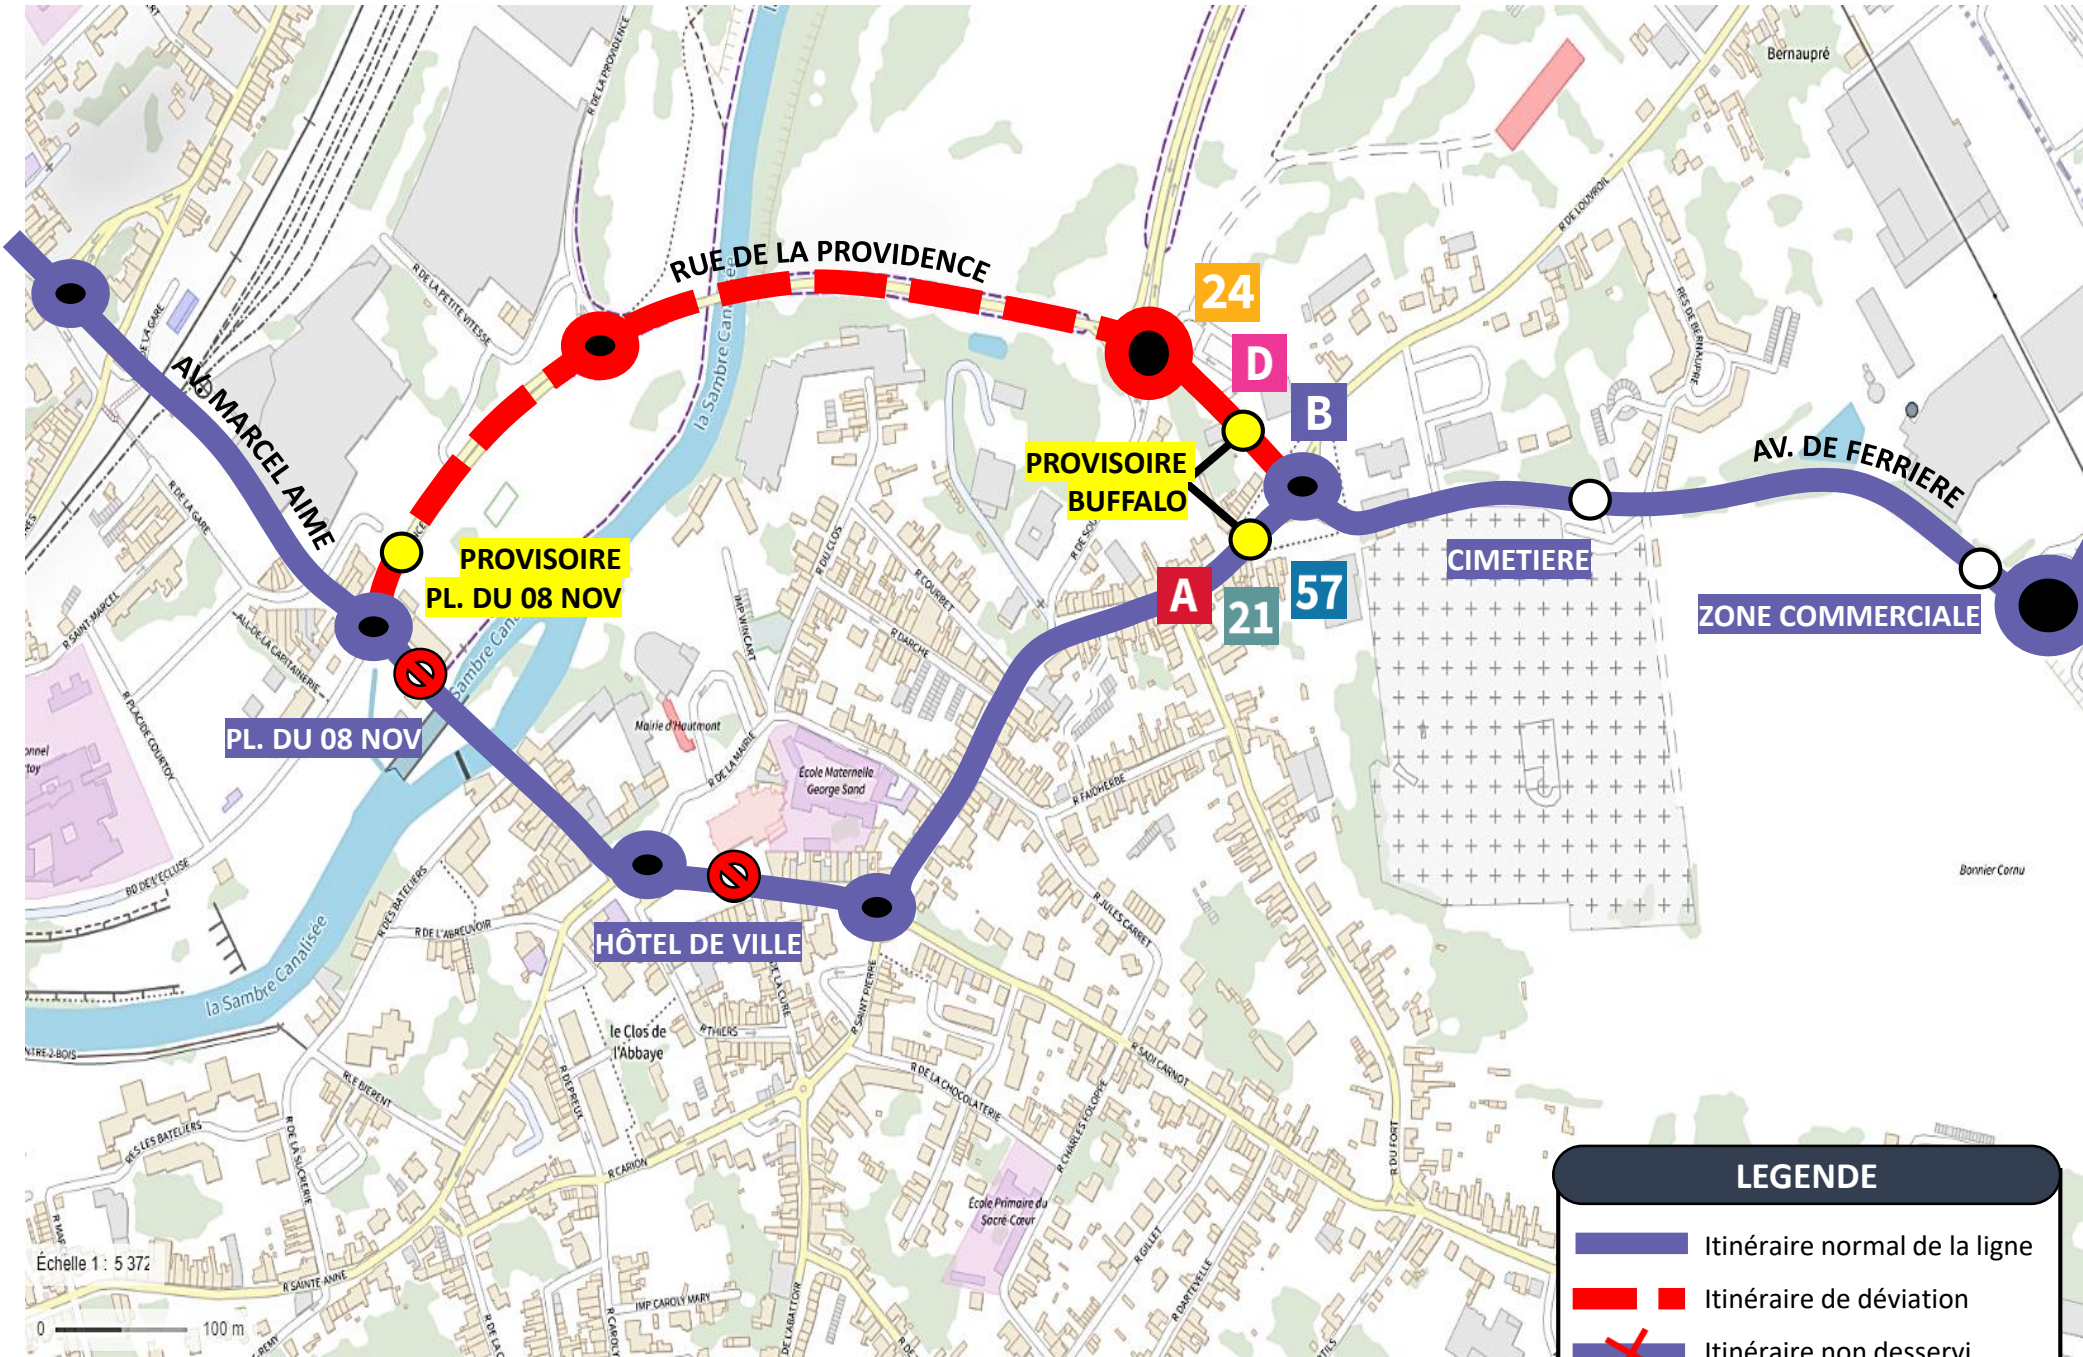

DEVIATION HAUTMONT

A partir du Lundi 17 Octobre 2022 au Vendredi 04 Novembre 2022

EN RAISON DE : TRAVAUX PONT DE SAMBRE D95

L'APPLI STIBUS
www.stibus.fr

PLAN DE SITUATION DES ARRÊTS PROVISOIRES – ROND POINT « BUFFALO » POUR LES CORRESPONDANCES

[REVENIR AU MENU](#)

i Toutes les correspondances initialement prévue à « Hôtel de Ville » s'effectueront sur ce pôle d'échange provisoire

i Afin de rejoindre le centre ville d'Hautmont, il sera possible de réaliser une correspondance avec les lignes A et 21 qui desserviront l'arrêt « Hôtel de Ville ». Les lignes A et 21 circulent sur l'itinéraire normal

UNE QUESTION ?

0 800 00 49 45

NOUS CONTACTER PAR MAIL

DEVIATION HAUTMONT

A partir du Lundi 17 Octobre 2022 au Vendredi 04 Novembre 2022

EN RAISON DE : TRAVAUX PONT DE SAMBRE D95

L'APPLI STIBUS
www.stibus.fr

B

Vers Centre Commercial (LOUVROIL)
Vers Polyclinique Val de Sambre (MAUBEUGE)

[REVENIR AU MENU](#)

LES ARRÊTS NON DESSERVIS

- ⇒ HÔTEL DE VILLE
- ⇒ PL. DU 08 NOV

Arrêt « **HÔTEL DE VILLE** » reporté aux arrêts provisoires « **BUFFALO** » ou « **PL. DU 08 NOV** »