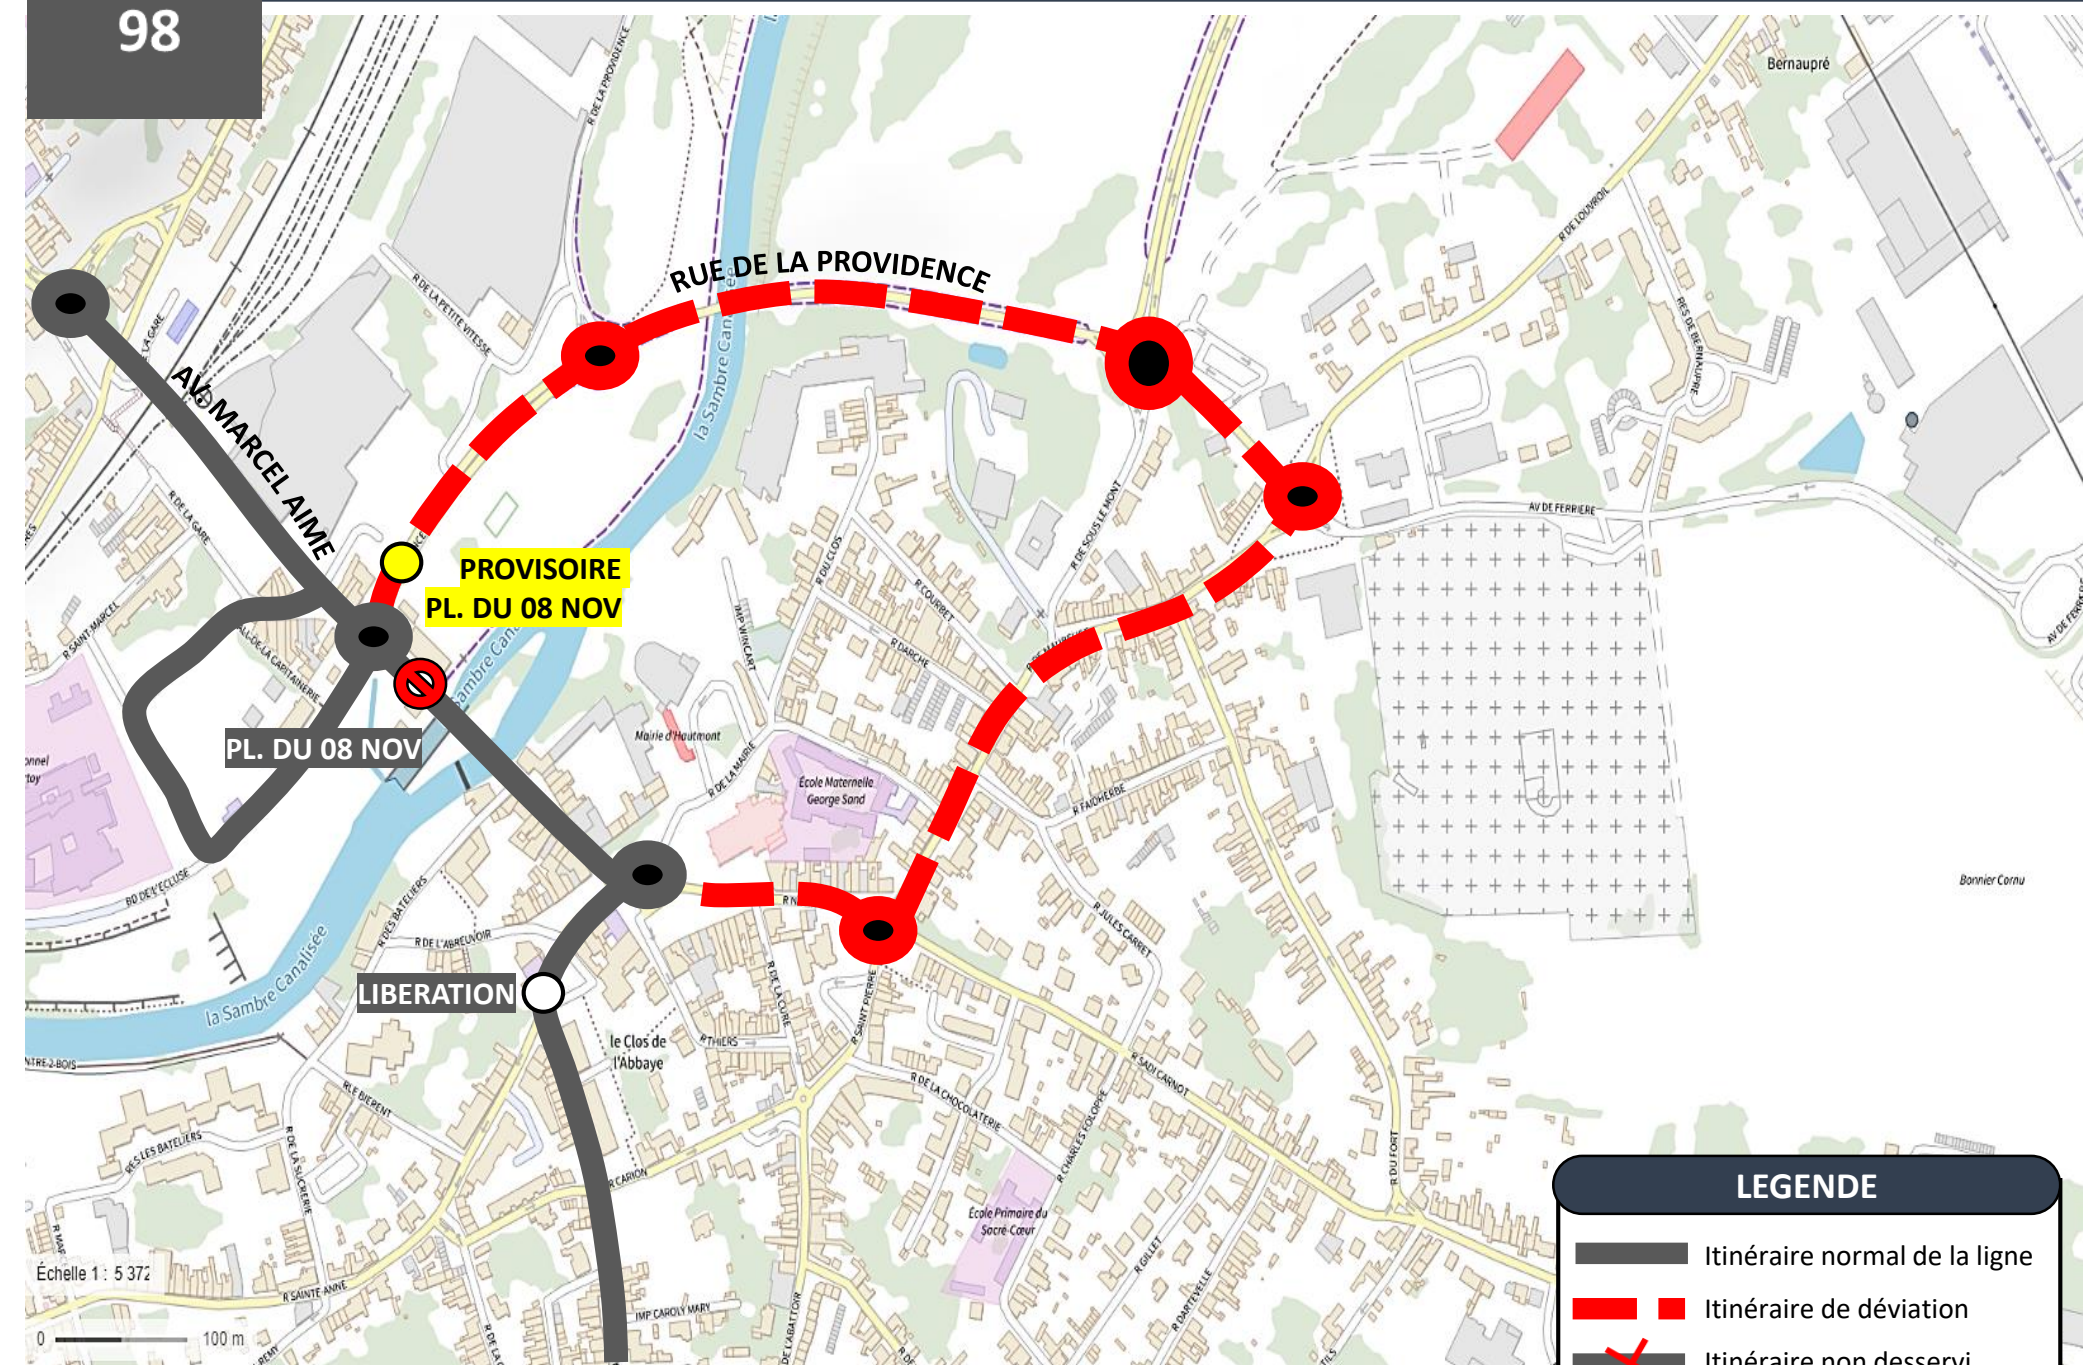

DEVIATION HAUTMONT

A partir du Lundi 17 Octobre 2022 au Vendredi 04 Novembre 2022

EN RAISON DE : TRAVAUX PONT DE SAMBRE D95

L'APPLI STIBUS
www.stibus.fr

DOUBLAGE

98

[REVENIR AU MENU](#)

LES ARRÊTS NON DESSERVIS

⇒ PL. DU 08 NOV

Arrêt « PL. DU 08 NOV » reporté à l'arrêt provisoire « **PL. DU 08 NOV** »

LEGENDE

- Itinéraire normal de la ligne
- Itinéraire de déviation
- Itinéraire non desservi

UNE QUESTION

0 800 00 49 45

NOUS CONTACTER PAR MAIL