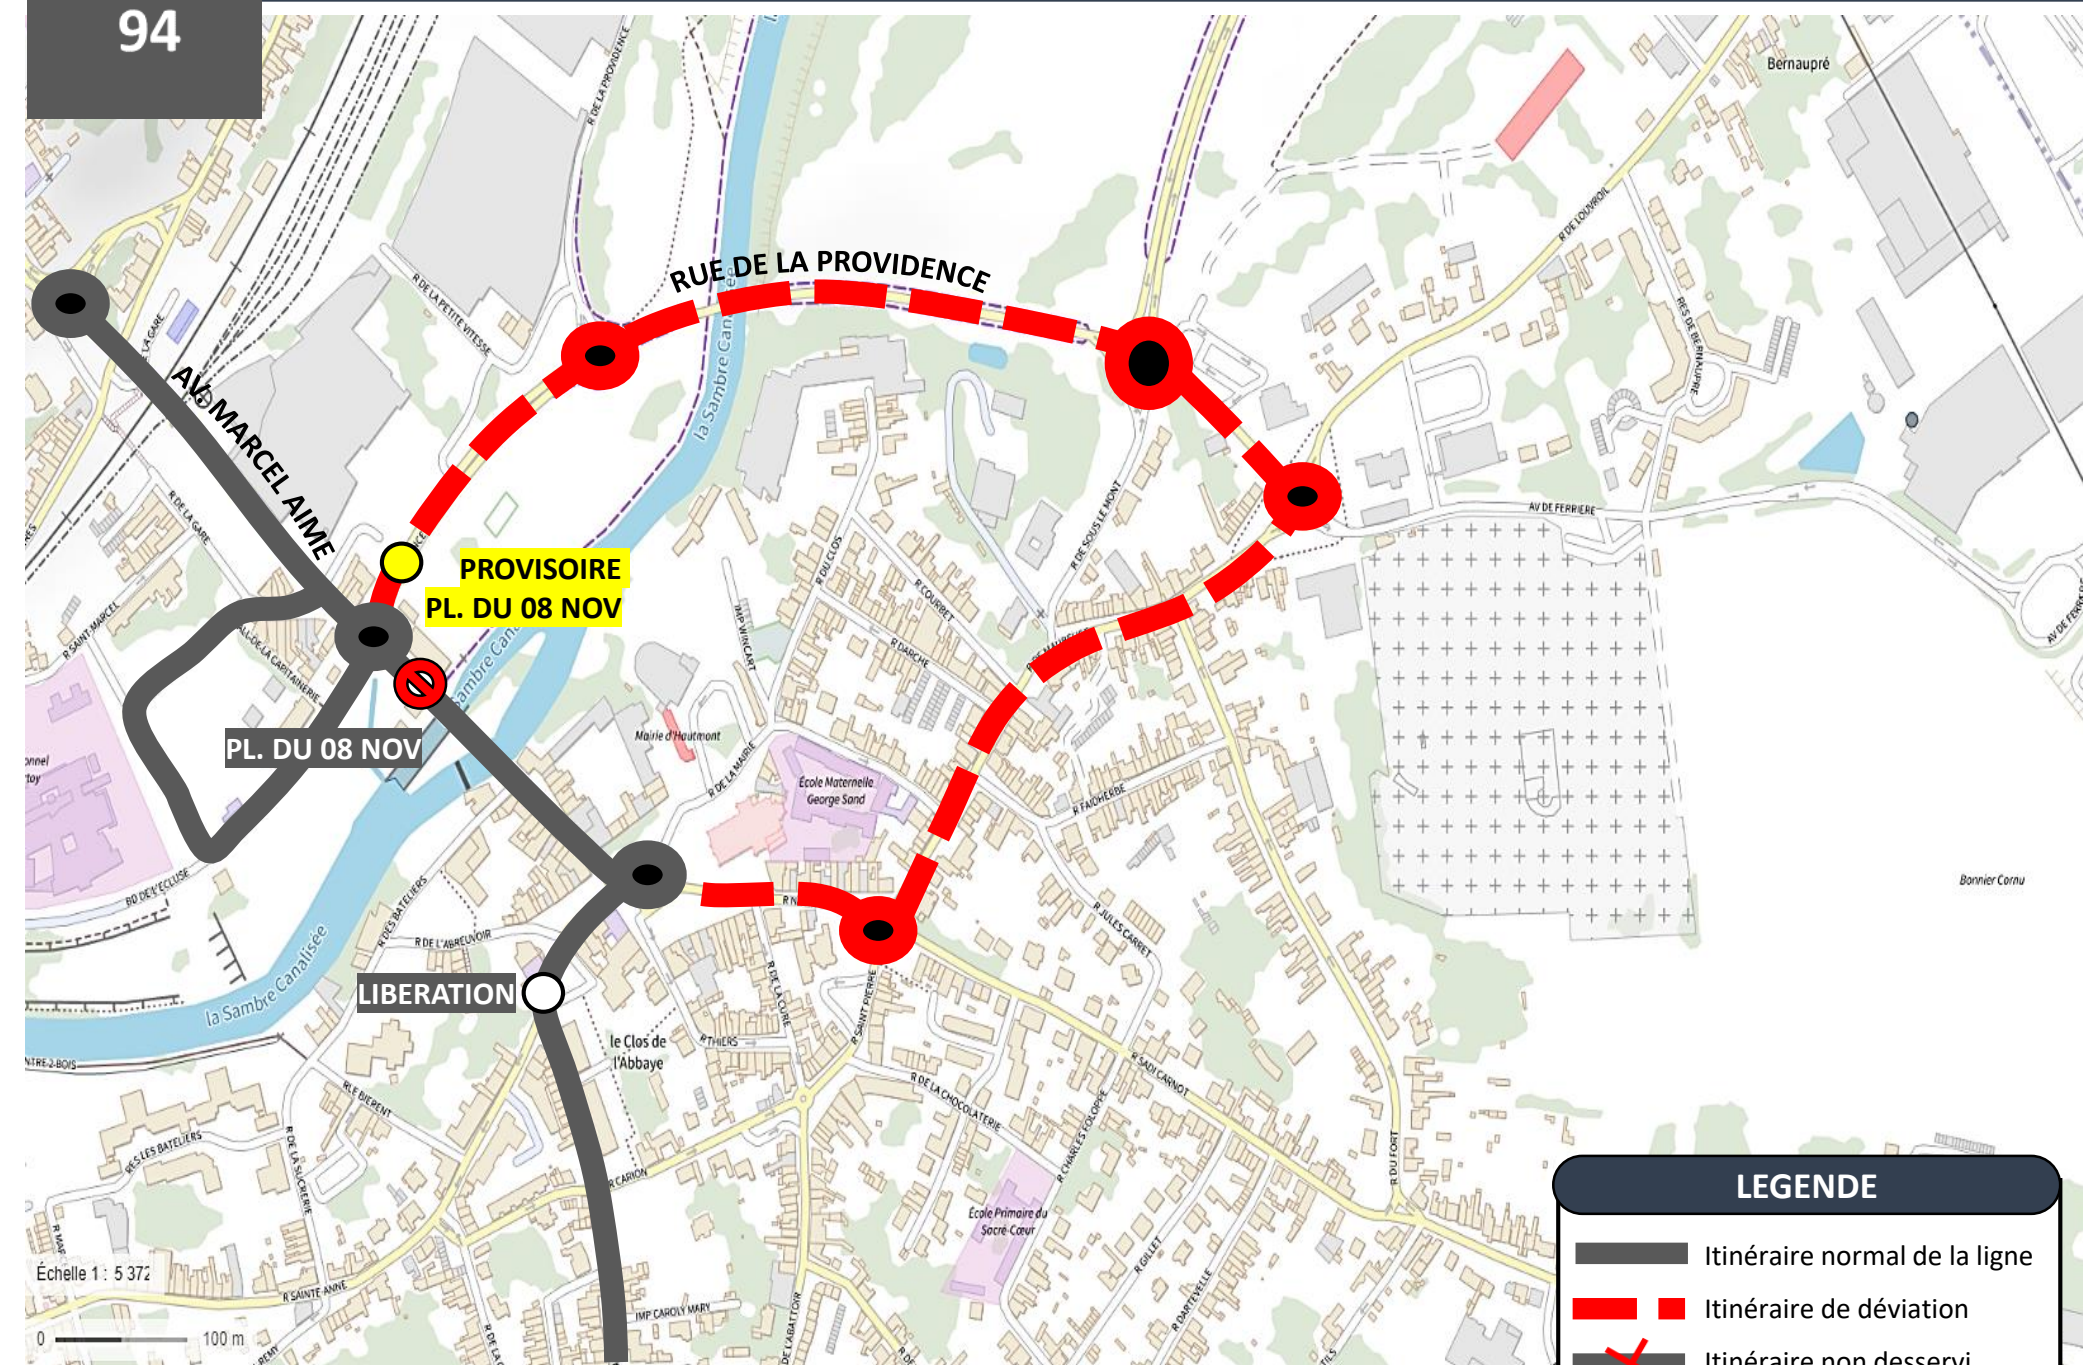

Échelle 1 : 5 372

100 m

DEVIATION HAUTMONT

A partir du Lundi 17 Octobre 2022 au Vendredi 04 Novembre 2022

EN RAISON DE : TRAVAUX PONT DE SAMBRE D95

L'APPLI STIBUS
www.stibus.fr

DOUBLAGE

98