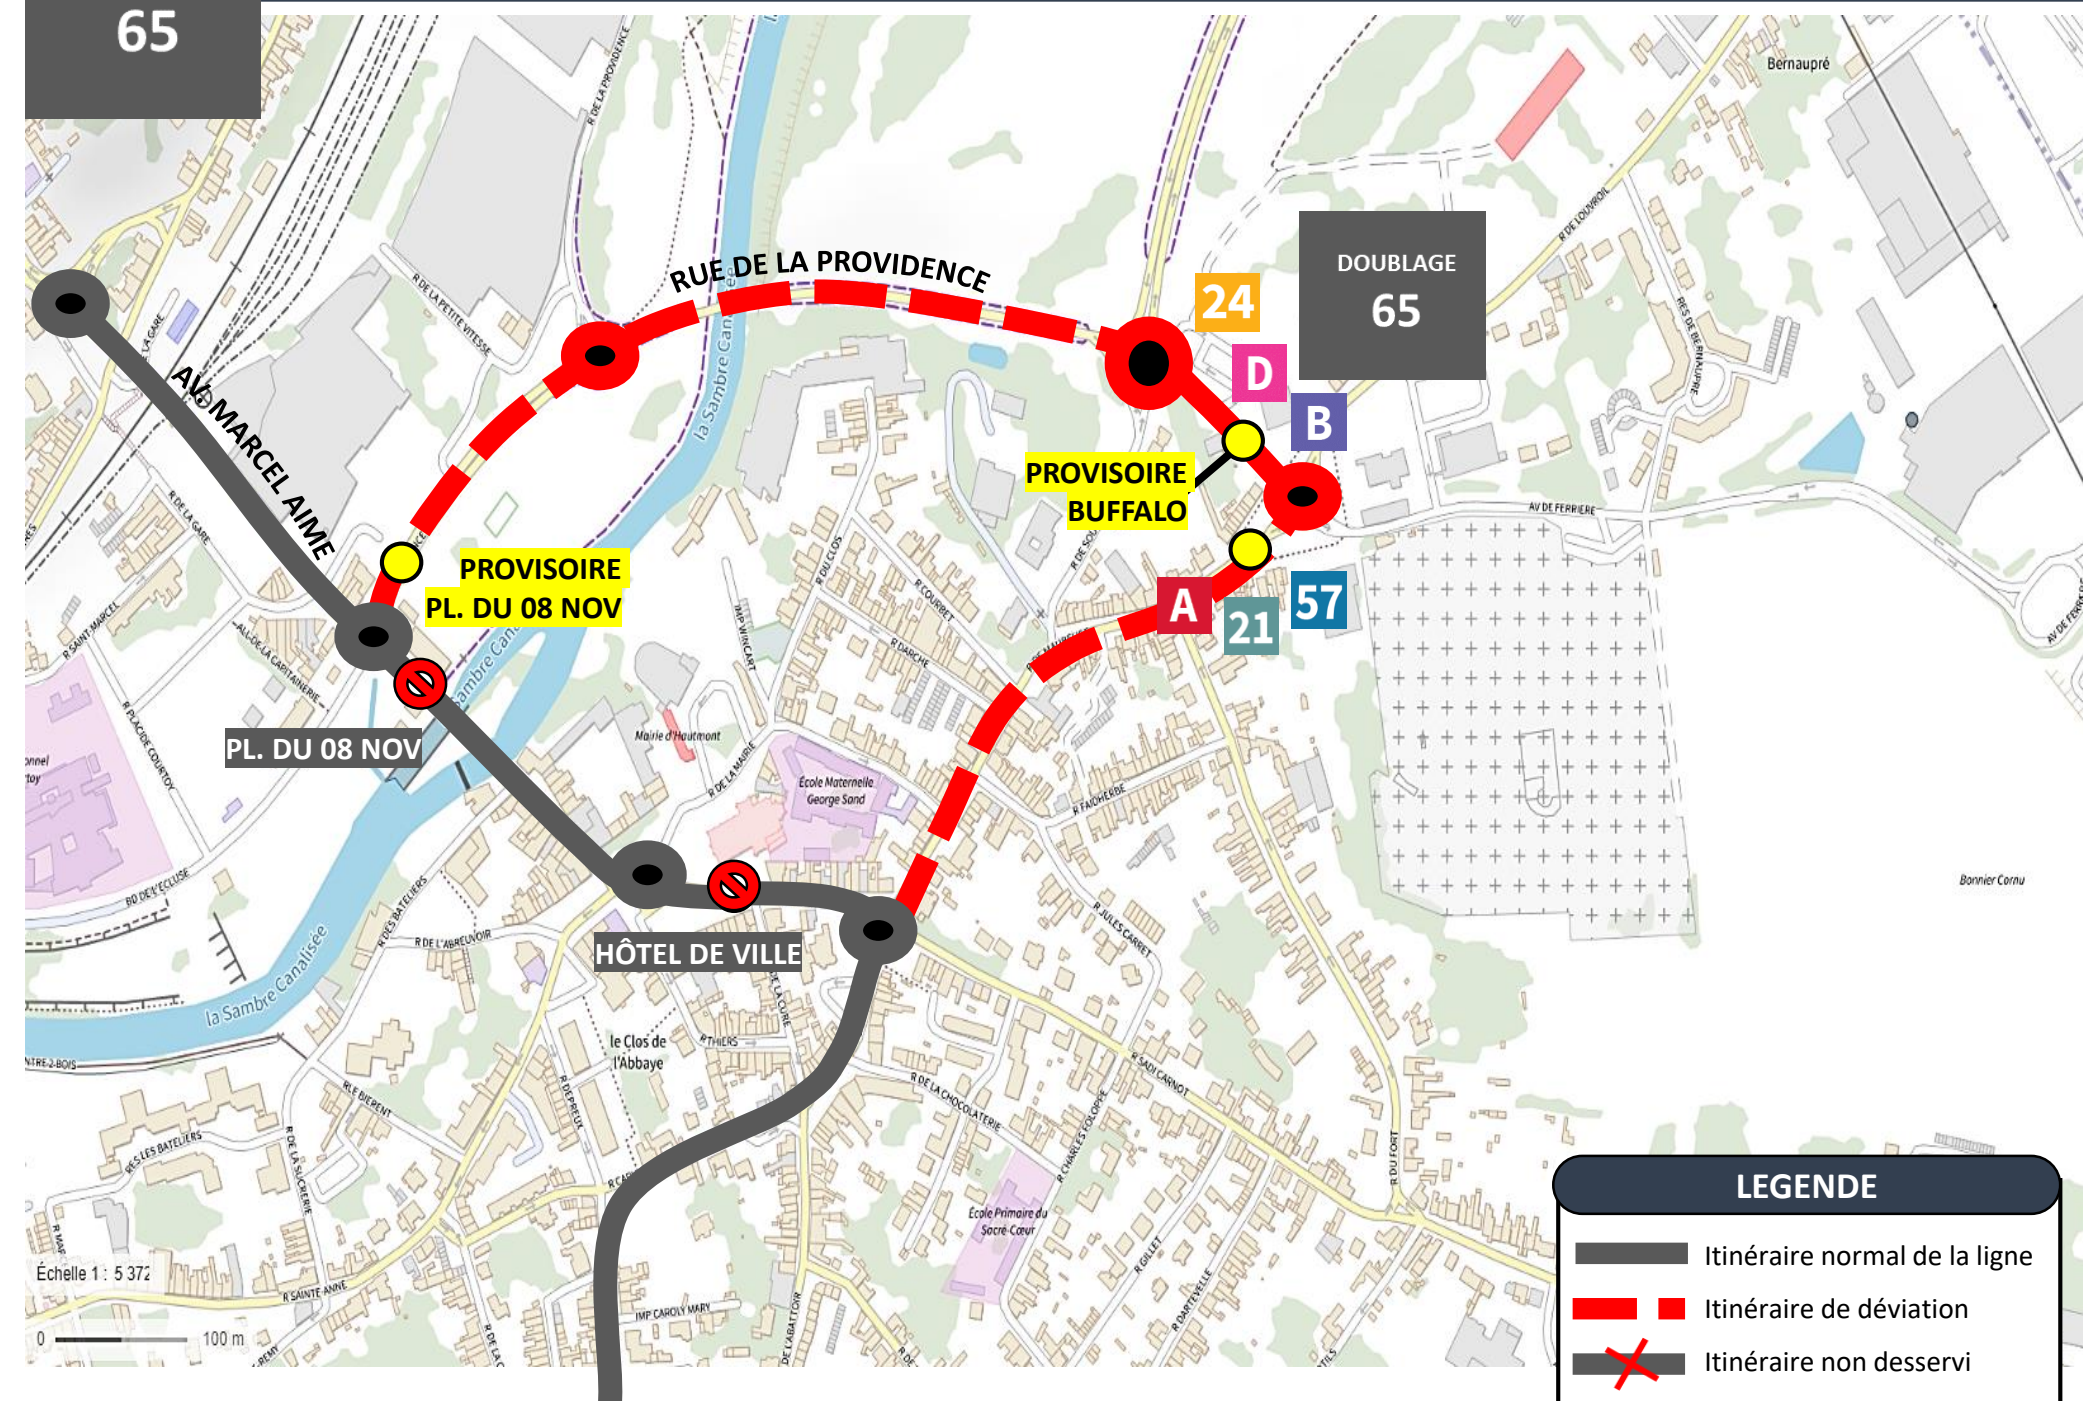

LEGENDE

- Itinéraire normal de la ligne
- Itinéraire de déviation
- Itinéraire non desservi

UNE QUESTION ?

0 800 00 49 45

NOUS CONTACTER PAR MAIL

Échelle 1 : 5 372

100 m

DEVIATION HAUTMONT