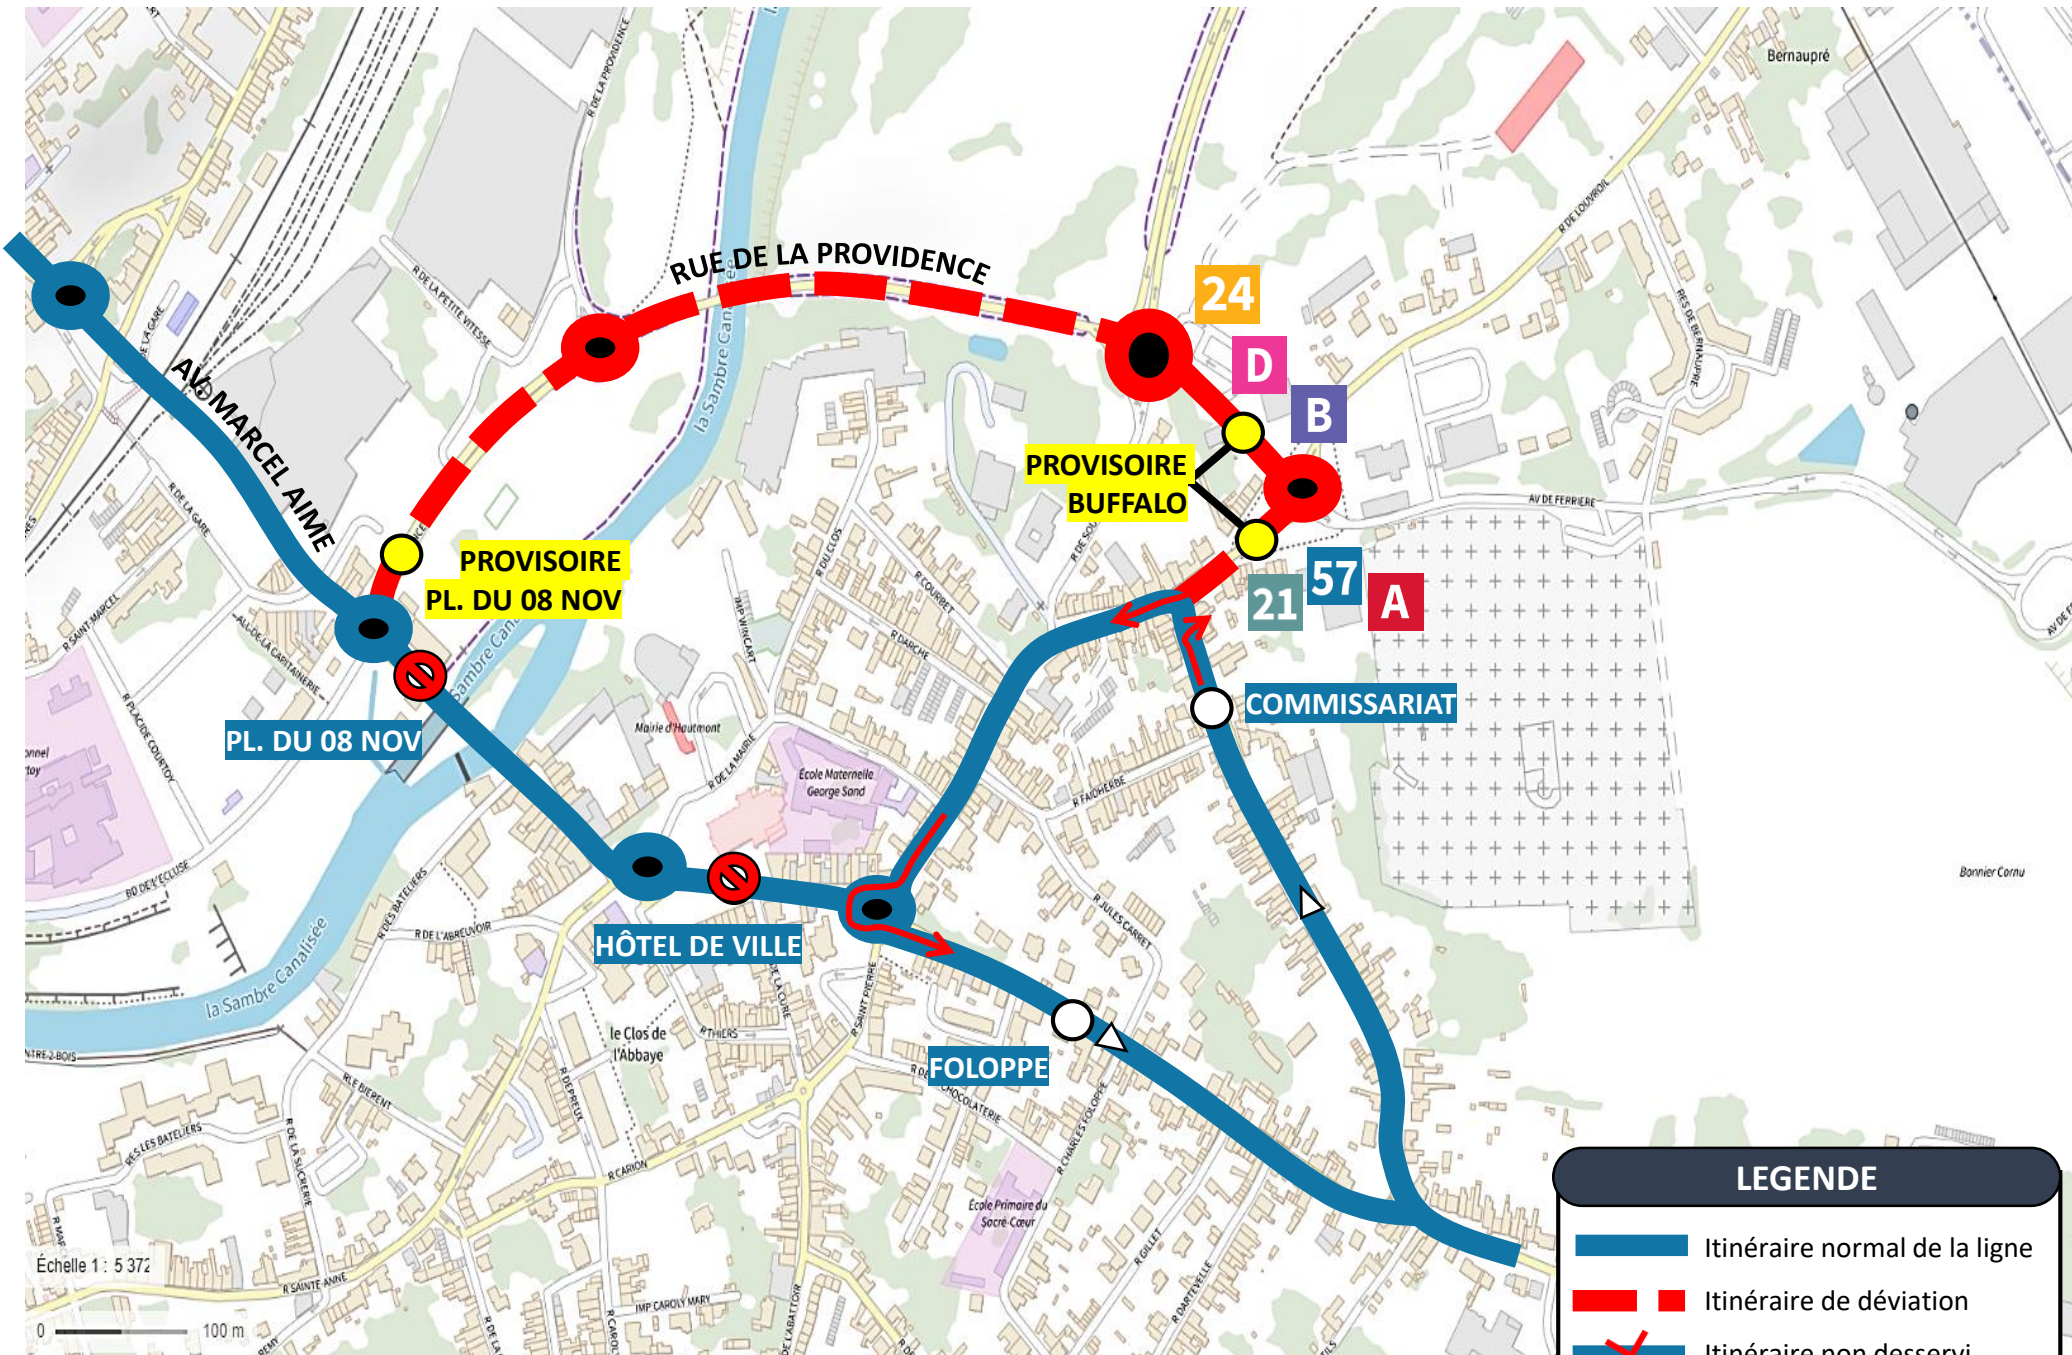

Arrêt « **PL. DU 08 NOV** » reporté à l'arrêt provisoire « **PL. DU 08 NOV** »

LEGENDE

- Itinéraire normal de la ligne
- Itinéraire de déviation
- Itinéraire non desservi

LES CORRESPONDANCES AVEC LES LIGNES A, 21, 57, 24 ET B SERONT POSSIBLES AUX ARRÊTS PROVISOIRES AU NIVEAU DU ROND-POINT « BUFFALO GRILL »

UNE QUESTION ?

0 800 00 49 45

NOUS CONTACTER PAR MAIL

DEVIATION HAUTMONT

A partir du Lundi 17 Octobre 2022 au Vendredi 04 Novembre 2022

EN RAISON DE : TRAVAUX PONT DE SAMBRE D95

stibus

L'APPLI STIBUS
www.stibus.fr

[REVENIR AU MENU](#)

57

Vers Centre Commercial (LOUVROIL)
Vers Léon Constant (FEIGNIES)

LES ARRÊTS NON DESSERVIS

- ⇒ HÔTEL DE VILLE
- ⇒ PL. DU 08 NOV

Arrêt « **HÔTEL DE VILLE** » reporté aux arrêts provisoires « **BUFFALO** » ou « **PL. DU 08 NOV** »