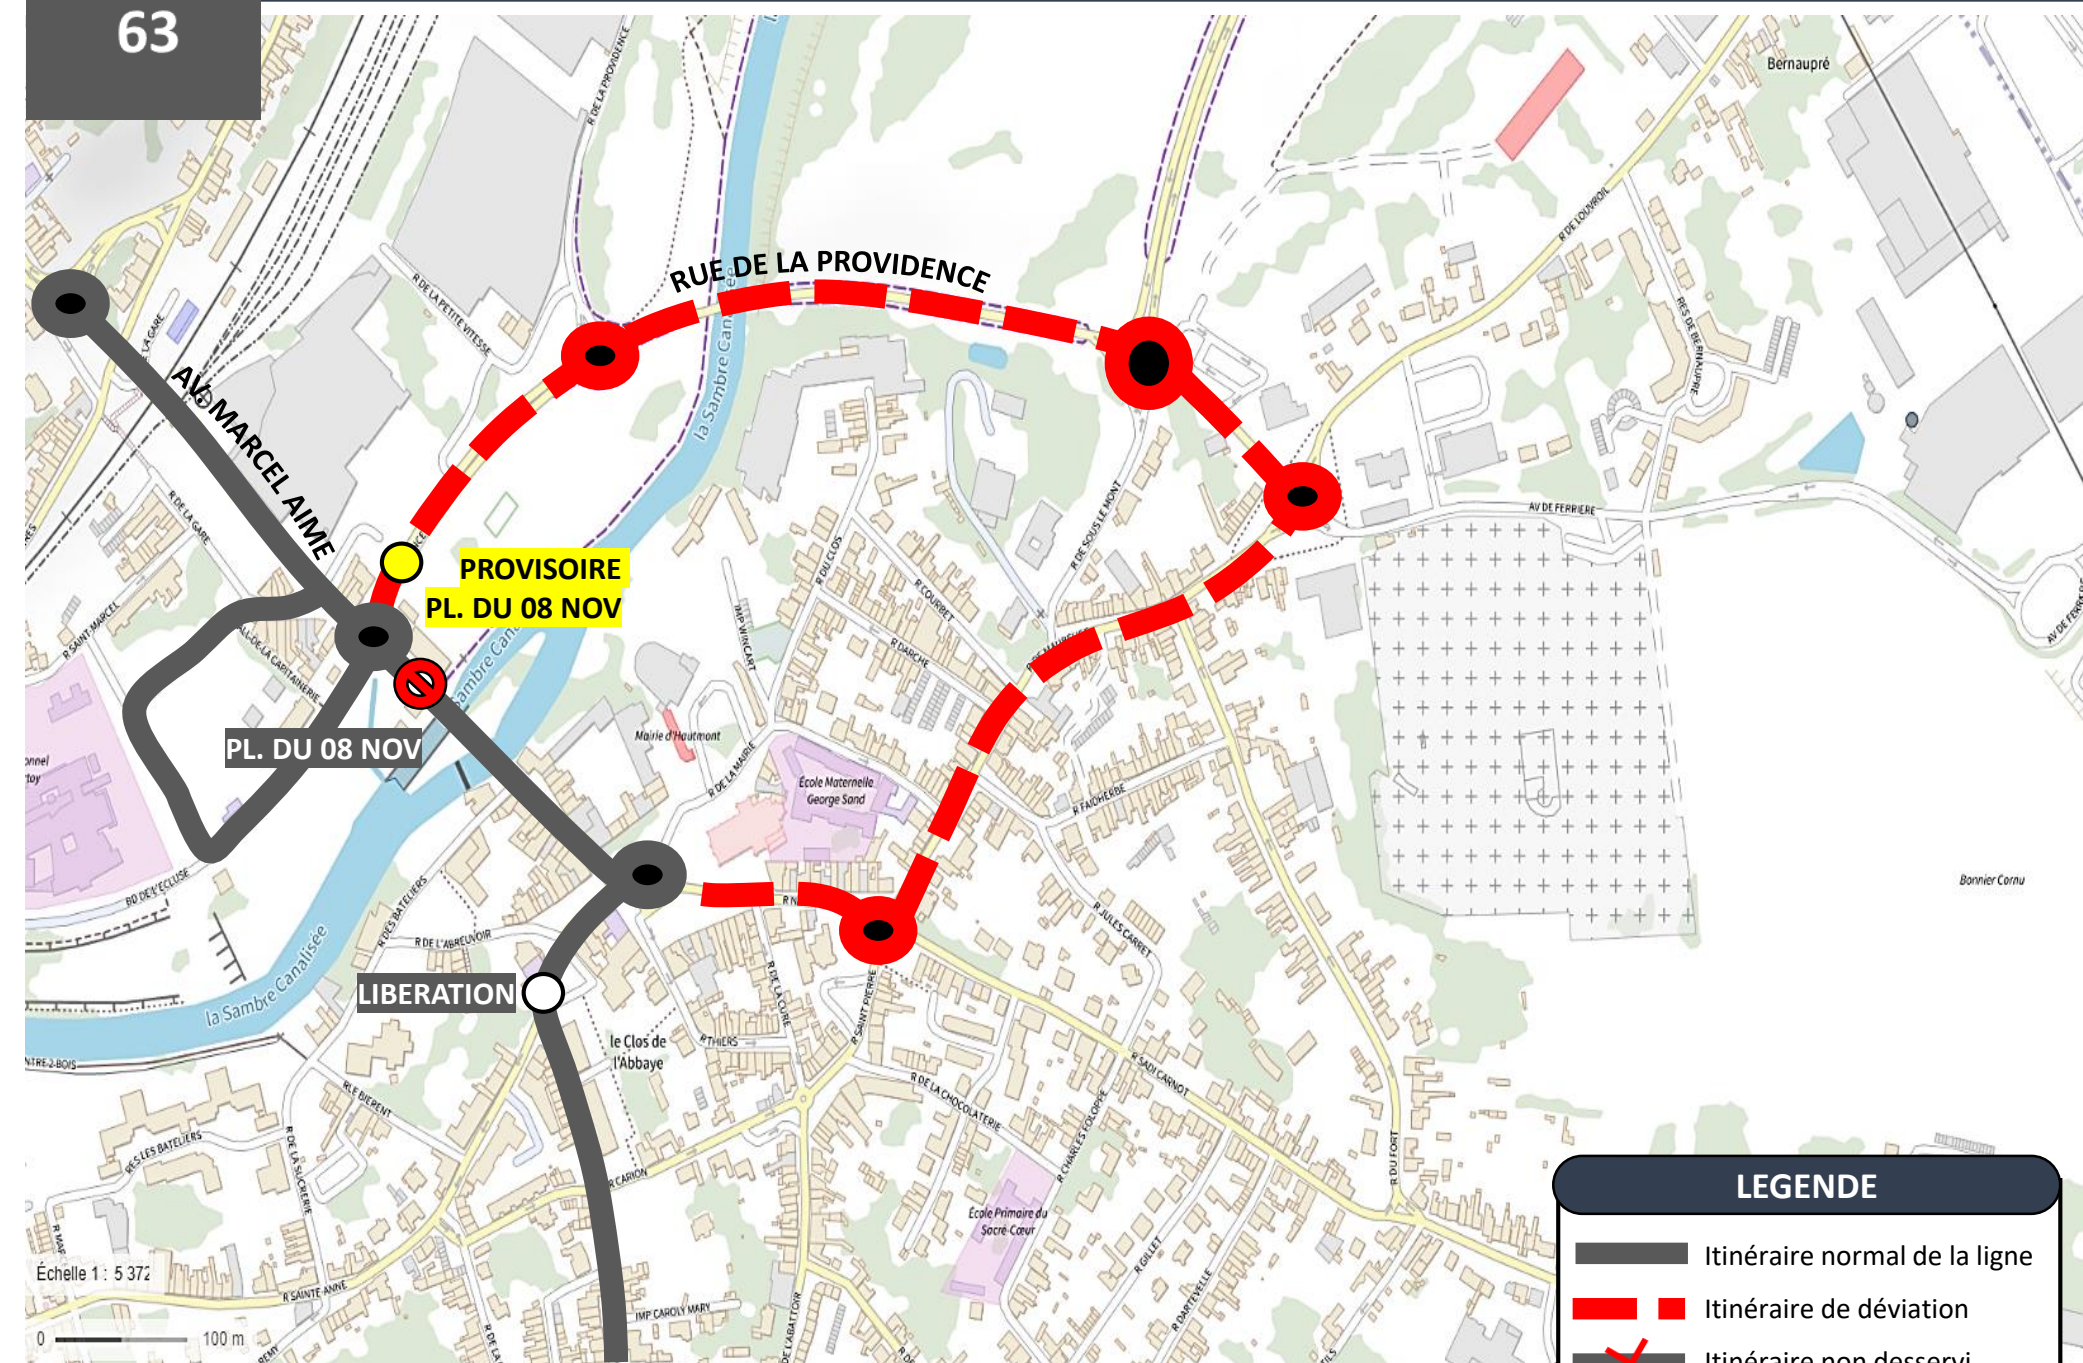

DEVIATION HAUTMONT

A partir du Lundi 17 Octobre 2022 au Vendredi 04 Novembre 2022

EN RAISON DE : TRAVAUX PONT DE SAMBRE D95

L'APPLI STIBUS
www.stibus.fr

DOUBLAGE

63

[REVENIR AU MENU](#)

LES ARRÊTS NON DESSERVIS

⇒ PL. DU 08 NOV

Arrêt « PL. DU 08 NOV » reporté à l'arrêt provisoire « **PL. DU 08 NOV** »

LEGENDE

- Itinéraire normal de la ligne
- Itinéraire de déviation
- Itinéraire non desservi

UNE QUESTION

0 800 00 49 45

NOUS CONTACTER PAR MAIL