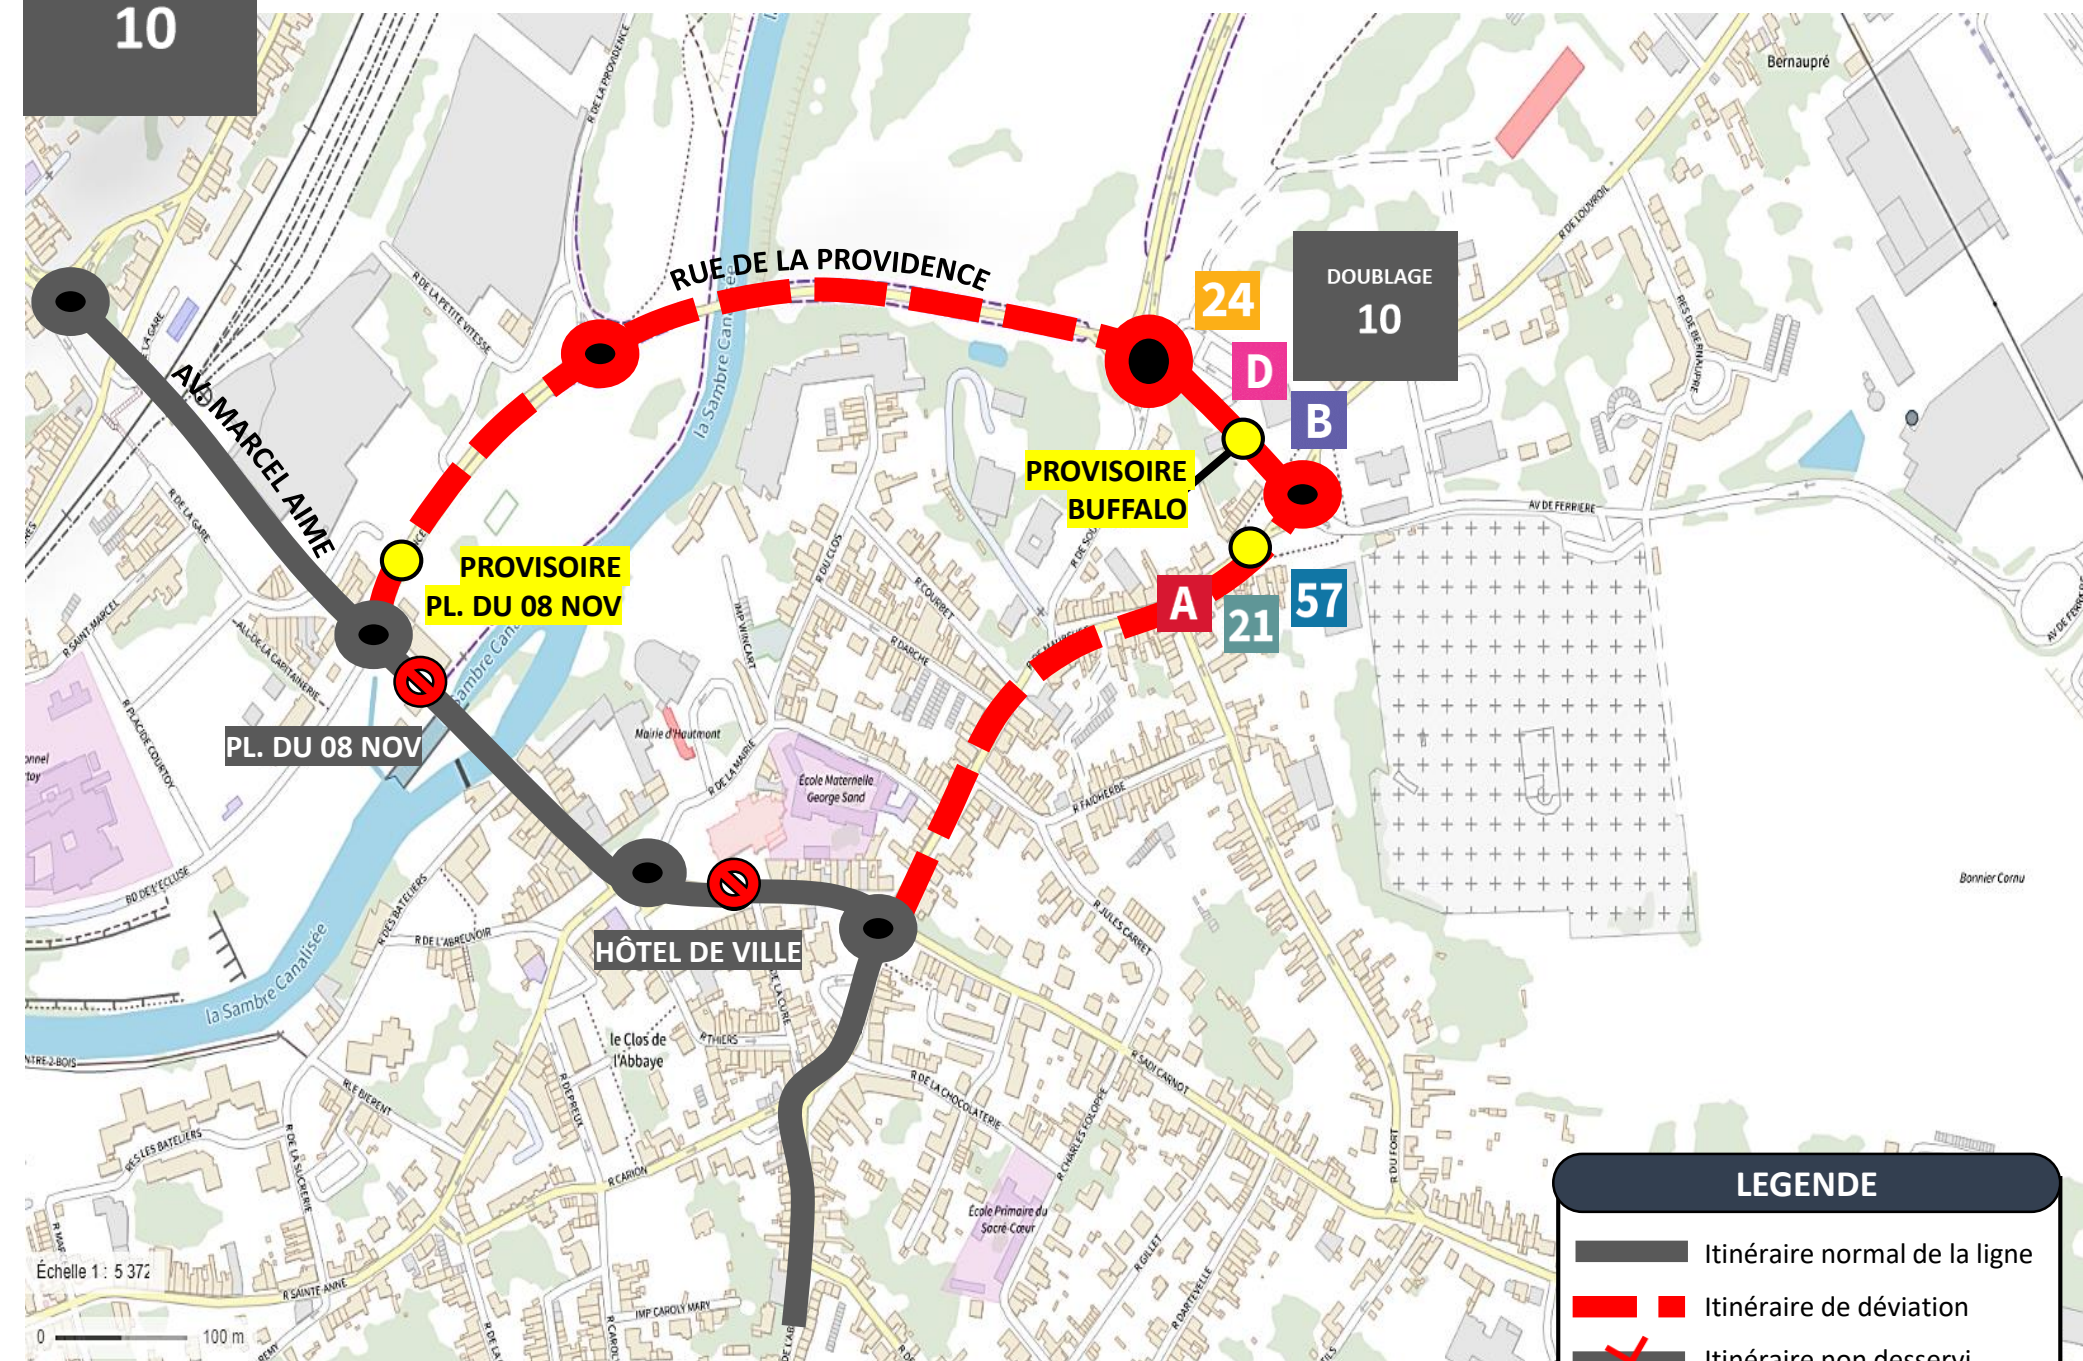

DEVIATION HAUTMONT

A partir du Lundi 17 Octobre 2022 au Vendredi 04 Novembre 2022

EN RAISON DE : TRAVAUX PONT DE SAMBRE D95

L'APPLI STIBUS
www.stibus.fr

DOUBLAGE

19

[REVENIR AU MENU](#)

LES ARRÊTS NON DESSERVIS