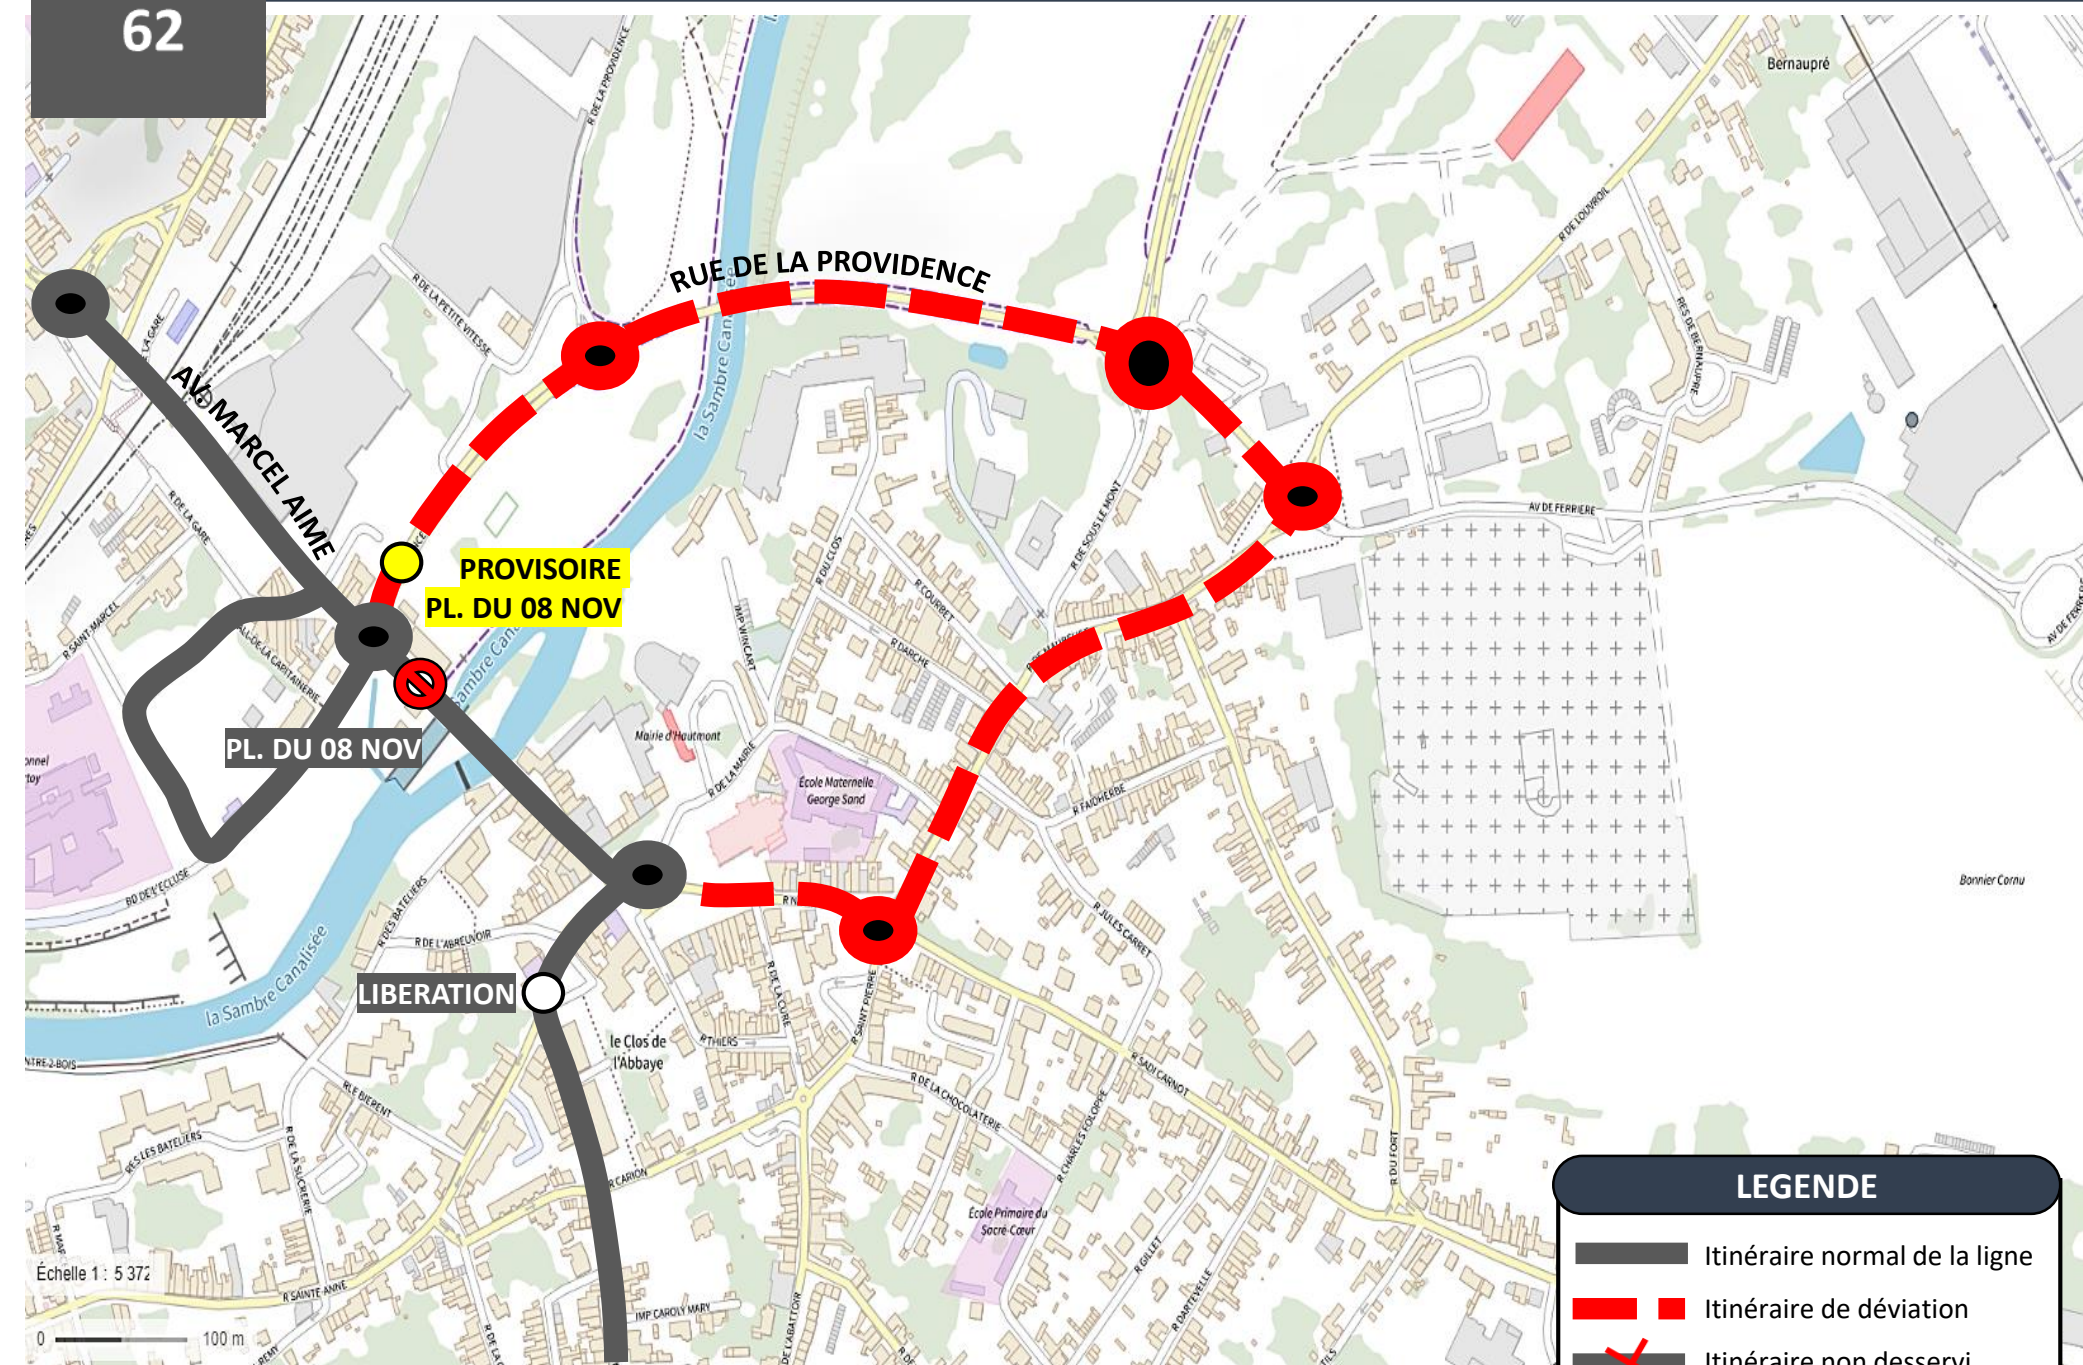

DEVIATION HAUTMONT

A partir du Lundi 17 Octobre 2022 au Vendredi 04 Novembre 2022

EN RAISON DE : TRAVAUX PONT DE SAMBRE D95

L'APPLI STIBUS
www.stibus.fr

DOUBLAGE

62

[REVENIR AU MENU](#)

LES ARRÊTS NON DESSERVIS

⇒ PL. DU 08 NOV

Arrêt « PL. DU 08 NOV » reporté à l'arrêt provisoire « **PL. DU 08 NOV** »

LEGENDE

- Itinéraire normal de la ligne
- Itinéraire de déviation
- Itinéraire non desservi

UNE QUESTION

0 800 00 49 45

NOUS CONTACTER PAR MAIL