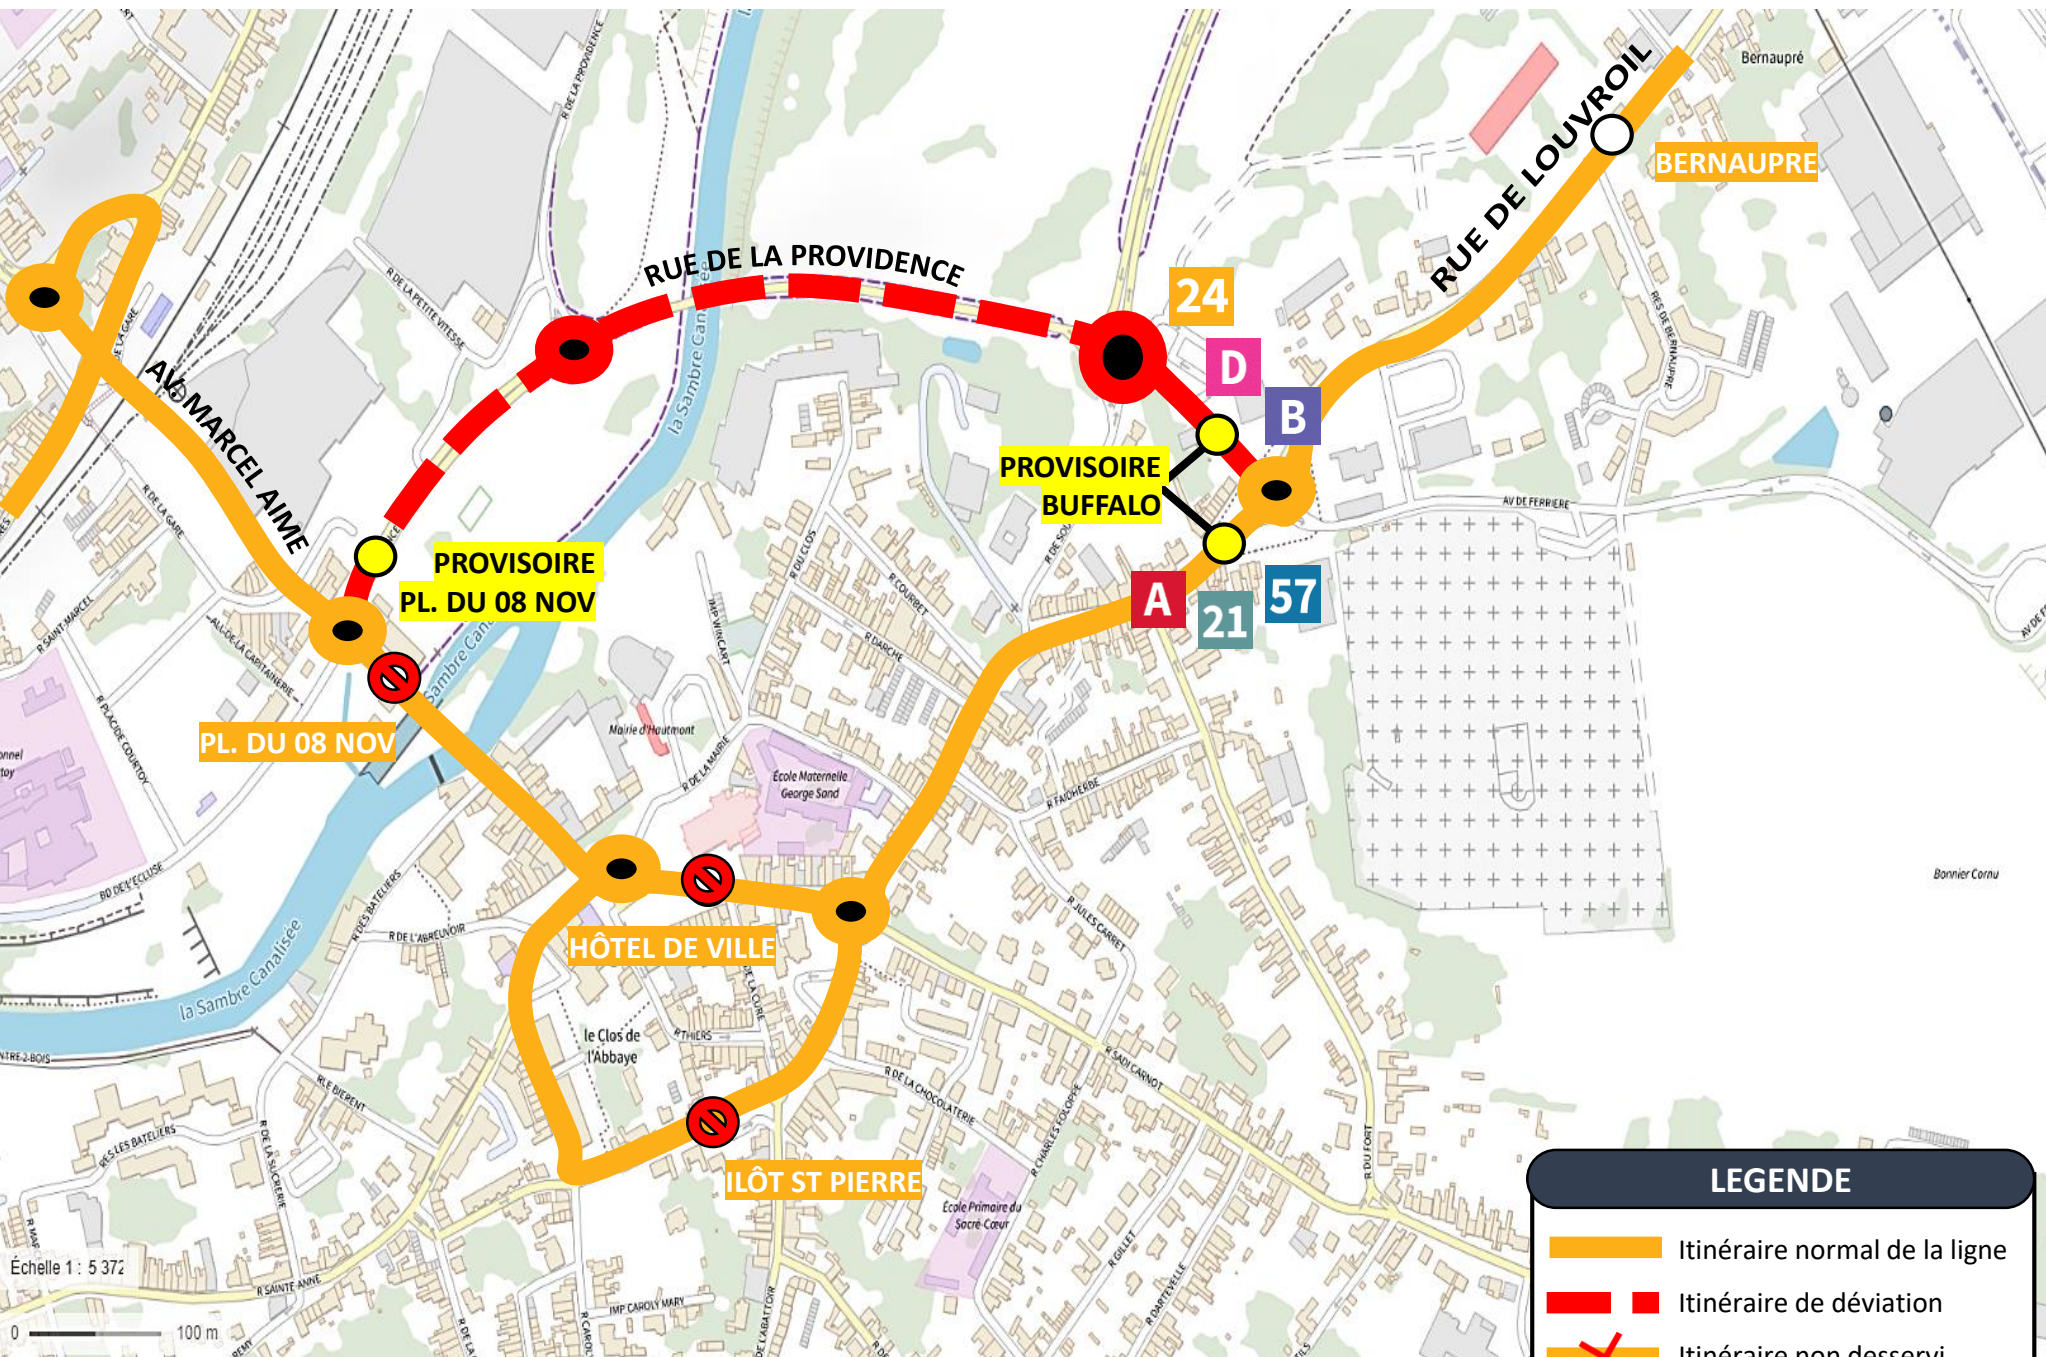

24

Vers Prés d'Herminy (LOUVOIL)
Vers Mairie (LEVAL / MONCEAUX ST WAAST)

[REVENIR AU MENU](#)

LES ARRÊTS NON DESSERVIS

- ⇒ HÔTEL DE VILLE
- ⇒ PL. DU 08 NOV
- ⇒ ILÔT ST PIERRE

Arrêts « **HÔTEL DE VILLE** » et « **ILÔT ST PIERRE** » reportés aux arrêts provisoires « **BUFFALO** » ou « **PL. DU 08 NOV** »

Arrêt « **PL. DU 08 NOV** » reporté à l'arrêt provisoire « **PL. DU 08 NOV** »

LEGENDE

- Itinéraire normal de la ligne
- Itinéraire de déviation
- Itinéraire non desservi

LES CORRESPONDANCES AVEC LES LIGNES A, 21, 57 ET B SERONT POSSIBLES AUX ARRÊTS PROVISOIRES AU NIVEAU DU ROND-POINT « BUFFALO GRILL »